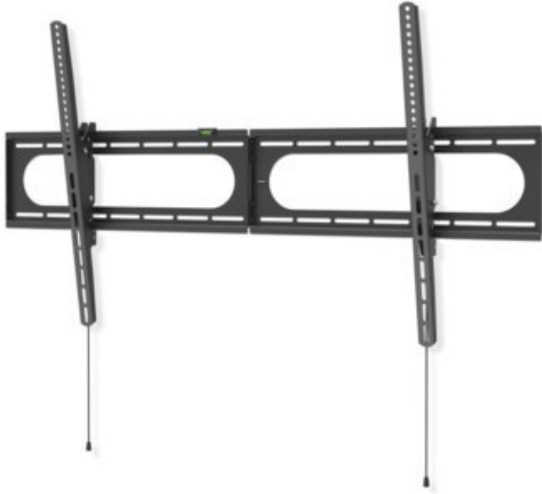

Unsere persönliche Empfehlung für Sie:

Hama TV-Wandhalterung 305 cm (120") | schwarz

Artikelnummer 18646

Produkt-Highlights

- Die hält was aus: Wohnzimmer, Küche oder Schlafzimmer - mit dieser Wandhalterung erhalten Sie in jedem Raum einen idealen Blickwinkel auch auf große und schwere Flat-TVs
- Geeignet für Flachbildschirme mit einer Bildschirmdiagonale von 94 bis 305 cm (37" bis 120")
- Unterstützt alle VESA-Standards bis 1100 x 600
- Stufenlos um bis zu -12/+5° neigbar
- Mit kleiner Wasserwaage für einfache und schnelle Montage
- Max. Traglast: 100 kg
- Wandabstand: 2,8 cm