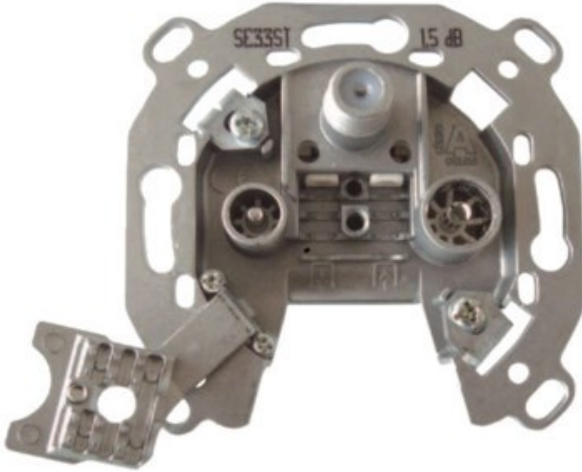

Kompetent. Sympathisch. Nah.

Unsere persönliche Empfehlung für Sie:

Televes 3-fach Stichleitungsdose

Artikelnummer 3705

Produkt-Highlights

- Innenleiter steckbar - sehr schnelle Montage
- Für Innenleiter 0,65 mm bis 1,1 mm geeignet
- Sehr kleines Gehäuse
- Abgerundete Kanten an der Kabeleinführung
- Breitbandig 4-2400 MHz
- Rückkanaltauglich
- DC-Durchlass (IEC-Buchse/F-Anschluss)
- UNI-Cable tauglich