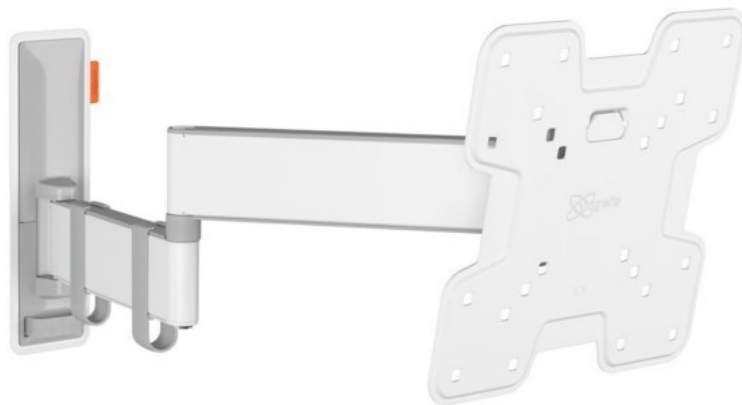

Kompetent. Sympathisch. Nah.

Unsere persönliche Empfehlung für Sie:

Vogels TVM 3245 Full-Motion+ (19-43") | weiss

Artikelnummer 16631

Produkt-Highlights

- Vollbewegliche TV-Wandhalterung für 19-43" Flachbildfernseher
- VESA-Standard: 75mm x 75mm bis 200mm x 200mm
- Drehbar um bis zu 180°
- Neigbar um bis zu 20°
- Bis zu 15 kg (max.) Tragkraft
- Sanfte OneFinger-Bewegung
- Inklusive Kabelklemme: Führen Sie Ihre Kabel vom Fernseher zur Wand
- Konzipiert für den intensiven Gebrauch