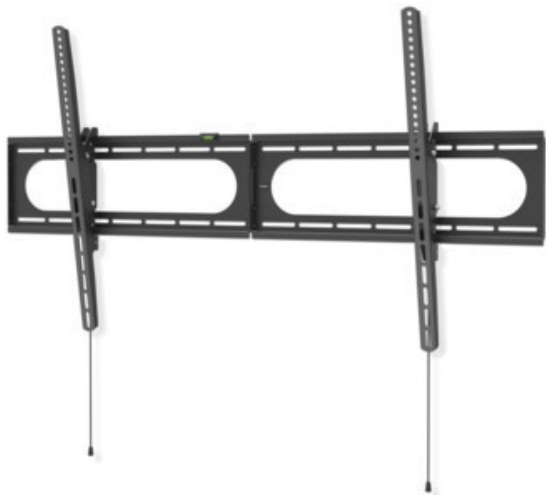

Hama TV-Wandhalterung 305 cm (120") | schwarz

Artikelnummer 18646

Produkt-Highlights

- Die hält was aus: Wohnzimmer, Küche oder Schlafzimmer - mit dieser Wandhalterung erhalten Sie in jedem Raum einen idealen Blickwinkel auch auf große und schwere Flat-TVs
- Geeignet für Flachbildschirme mit einer Bildschirmdiagonale von 94 bis 305 cm (37" bis 120")
- Unterstützt alle VESA-Standards bis 1100 x 600
- Stufenlos um bis zu -12/+5° neigbar
- Mit kleiner Wasserwaage für einfache und schnelle Montage
- Max. Traglast: 100 kg
- Wandabstand: 2,8 cm