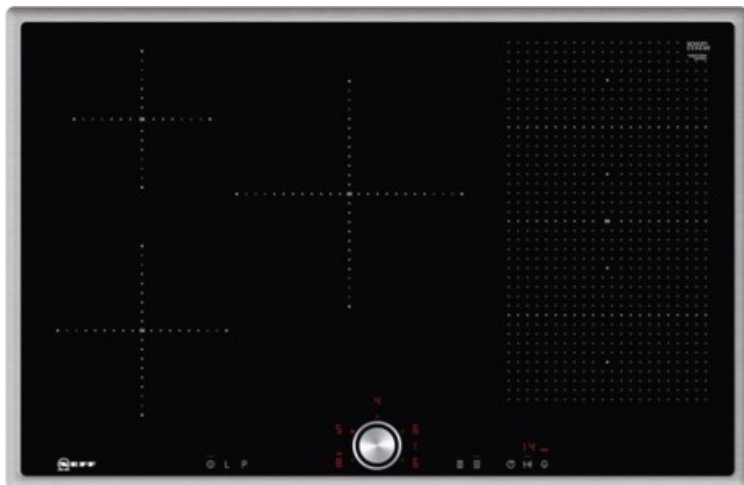

Radio Elektro Simon

Kompetent. Sympathisch. Nah.

Unsere persönliche Empfehlung für Sie:

Neff TBT5820N | edelstahl

Artikelnummer 12603

Produkt-Highlights

- **Induktion** - Die Hitze wird bei der Induktionsbeheizung direkt im Kochgeschirr erzeugt für präzises, punktgenaues Kochen ohne Nachgaren.
- **FlexInduction** - Die Flexzone bietet die flexible Platzierung Ihrer Töpfe und Pfannen und erhitzt das Kochgeschirr genau an dieser Stelle.
- Das **TwistPad®** ist ein magnetischer abnehmbarer Bedienknopf, mit dem sich alle Kochzonen präzise und komfortabel regeln lassen.
- **PowerMove** - die Flexzone wird in drei Heizzonen aufgeteilt: vorne Kochen, in der Mitte Köcheln und hinten Warmhalten.

Produkttyp

- Produkttyp: Autark-Induktionsfeld

Ausstattung & Technik

- Turbo-Stufe
- Topferkennungssensor für jede Kochzone
- Restwärmeanzeige:
Restwärmeanzeige für jede Kochzone
- Anschlusswert: 7,40 kW

Bedienung

- Schalterart: abnehmbare Magnet-Drehregler
- Countdown-Timer/Kurzzeit-Wecker
- Haupt-Betriebsschalter
- Funktionssperre
- Kindersicherung

Gehäuseeigenschaften

- Breite: 79,50 cm

- Höhe: 5,50 cm
- Tiefe: 51,70 cm
- Gewicht: 16 kg
- Farbe: edelstahl