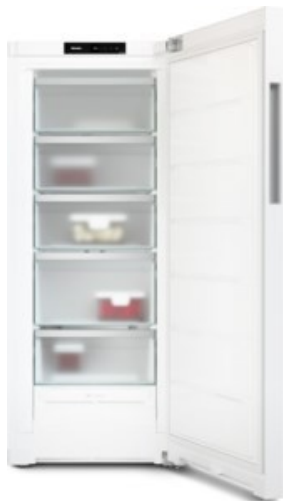

Radio Elektro Simon

Kompetent. Sympathisch. Nah.

Unsere persönliche Empfehlung für Sie:

Miele FN 4322 D | weiss

Artikelnummer 17864

Produkt-Highlights

- Keine Vereisung des Gefriergutes - nie mehr abtauen dank NoFrost
- Mehr Platz für besonders großes Gefriergut - XXL Box
- Griffloses Design dank integrierter Griffmulde
- Schnelles, schonendes Einfrieren von Lebensmitteln - SuperFrost
- Flexible Vergrößerung des Gefrierraums - VarioRoom

Produkttyp

- Produkttyp: Stand-Gefrierschrank

Energieeffizienz / Verbrauchswerte

- Energy Label Version: 2019/2016
- Energieeffizienzklasse: D
- Energieeffizienzspektrum: Spektrum [A bis G]
- Jahres-Energieverbrauch: 176 kWh/Jahr
- Nutzinhalt Gefrierraum: 200 l
- Betriebsgeräusch: 36 dB(A)
- Geräuschemissionsklasse: C

Bedienung

- Abtauverfahren: Abtauautomatik
- Super-Gefrier/Super-Frost-Funktion
- Sabbat-Funktion

Gehäuseeigenschaften

- Breite: 60 cm
- Höhe: 145 cm
- Tiefe: 67,50 cm
- Farbe: weiß

Händler-Kontaktdaten:

Radio Elektro Simon
Mayener Straße 10
53539 Kelberg
0269 2614
info@radio-simon.de
www.iq-radio-simon.de