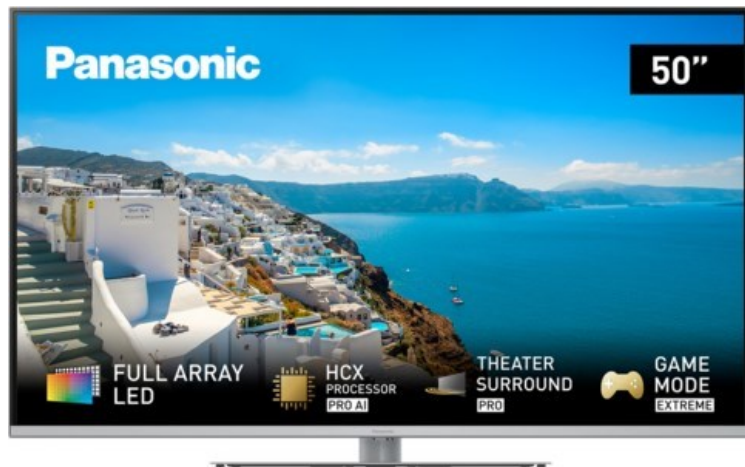

Radio Elektro Simon

Kompetent. Sympathisch. Nah.

Unsere persönliche Empfehlung für Sie:

Panasonic TX-50MXT966

Artikelnummer 17955

Produkt-Highlights

- 3.840 x 2.160 4K Ultra-HD Full Array LED-TV mit Backlight Dimming
- Multi HDR Ultimate (Dolby Vision IQ, HDR10+ Adaptive)
- Filmmaker Mode mit intelligentem Sensor
- HCX PRO AI Processor
- Smart TV mit Zugriff auf Apps & Online-Dienste
- Amazon Alexa integriert
- Theater Surround Pro & Dolby Atmos Sound
- Game Mode Extreme, Game Control Board, AMD FreeSync Premium, ALLM, VRR und HFR
- DVB-T2 /-C /-S2 / SATIP / DVB-IP Penta Tuner (Twin), 4x HDMI (HDMI 2.1, eARC auf HDMI 2), 3x USB, 2x CI+, Digitaler Audio-Ausgang (optisch), LAN, WLAN & Bluetooth integriert

Bildeigenschaften

- Auflösung: Ultra HD (4K)
- Hintergrundbeleuchtung: Full-LED

Ausstattung & Technik

- Bildschirmdiagonale: 126 cm
- Bildschirmdiagonale: 50"
- max. Auflösung (Horizontal): 3840

- max. Auflösung (Vertikal): 2160
- WLAN Ausstattung: WLAN integriert