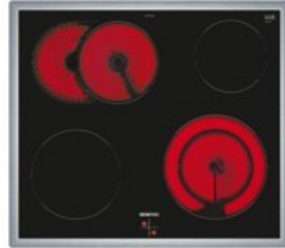

Radio Elektro Simon

Kompetent. Sympathisch. Nah.

Unsere persönliche Empfehlung für Sie:

Siemens EQ110KS2EB | edelstahl + edelstahl

Artikelnummer 18283

A

Produkt-Highlights

- Schneller zur gewünschten Backtemperatur - Schnelllaufheizung.
- Hochwertige Beschichtung für einfache Reinigung - granit Glanz-Emaile.
- Perfekte Backergebnisse auf bis zu 3 Ebenen dank innovativer Wärmeverteilung - 3D-Heißluft Plus.
- Platz auch für große Pfannen und Töpfe dank 21 cm Zweikreis-Kochzone.
- Platz für große Bratpfannen - zuschaltbare Bräterzone.
- Bedienung der Kochzonen über die Drehwähler am Einbauherd.
- Inkl. HZ438201, Teleskopauszug, 2-fach

Produkttyp

- Produkttyp: Einbaugeräte Set
- Kombinationsart: Einbauherd + Glaskeramikfeld

Energieeffizienz / Verbrauchswerte

- Energieeffizienzklasse: A
- Energieeffizienzspektrum: Spektrum [A+++ bis D]
- Energieverbrauch bei Heißluft/Umluft: 0,79 kWh
- Energieverbrauch konventionell: 0,98 kWh
- Innenraum-Volumen: 66 l

- Backrohrvolumen: Large
- Anzahl der Garräume: 1
- Wärmequelle: Elektro

Ausstattung & Technik

- max. Temperatur: 270 °C
- Teleskopauszug

Gehäuseeigenschaften

- Breite (Kochfeld): 58,30 cm

- Höhe (Kochfeld): 4,30 cm
- Tiefe (Kochfeld): 51,30 cm
- Gewicht (Kochfeld): 7,36 kg
- Breite (Backofen): 59,40 cm
- Höhe (Backofen): 59,50 cm
- Tiefe (Backofen): 54,80 cm
- Gewicht (Backofen): 32,30 kg