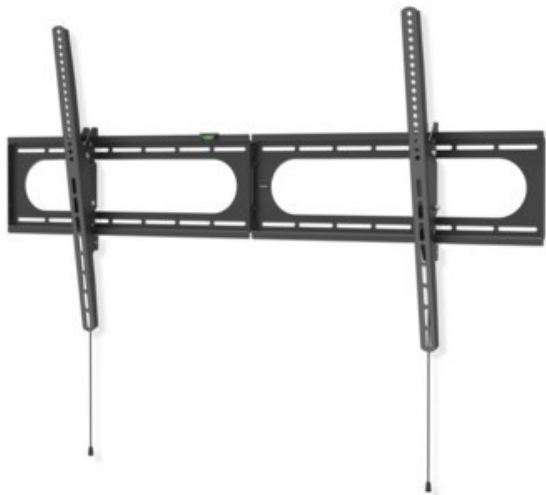

## Hama TV-Wandhalterung 305 cm (120") | schwarz

Artikelnummer 18646

### Produkt-Highlights

- Die hält was aus: Wohnzimmer, Küche oder Schlafzimmer - mit dieser Wandhalterung erhalten Sie in jedem Raum einen idealen Blickwinkel auch auf große und schwere Flat-TVs
- Geeignet für Flachbildschirme mit einer Bildschirmdiagonale von 94 bis 305 cm (37" bis 120")
- Unterstützt alle VESA-Standards bis 1100 x 600
- Stufenlos um bis zu -12/+5° neigbar
- Mit kleiner Wasserwaage für einfache und schnelle Montage
- Max. Traglast: 100 kg
- Wandabstand: 2,8 cm