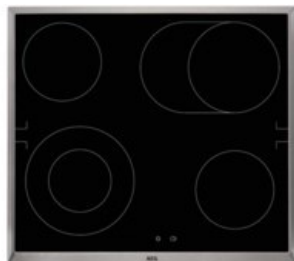

## AEG Kombi 4024S | schwarz + edelstahl

Artikelnummer 18224

A+

### Produkttyp

- Produkttyp: Einbaugeräte Set
- Kombinationsart: Einbauherd + Glaskeramikfeld

### Gehäuseeigenschaften

- versenkbare Schalter
- Breite (Kochfeld): 57,60 cm

- Tiefe (Kochfeld): 51,60 cm
- Gewicht (Kochfeld): 7,10 kg
- Breite (Backofen): 59,50 cm
- Höhe (Backofen): 59,40 cm
- Tiefe (Backofen): 56,70 cm
- Gewicht (Backofen): 32 kg
- Farbe: schwarz