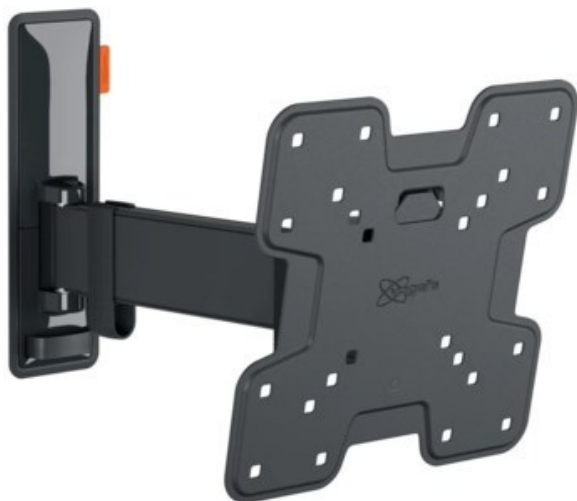

Kompetent. Sympathisch. Nah.

Unsere persönliche Empfehlung für Sie:

Vogels TVM 3225 Full-Motion (19-43") | schwarz

Artikelnummer 16629

Produkt-Highlights

- Vollbewegliche TV-Wandhalterung für 19-43" Flachbildfernseher
- VESA-Standard: 75mm x 75mm bis 200mm x 200mm
- Drehbar um bis zu 120°
- Neigbar um bis zu 20°
- Bis zu 15 kg (max.) Tragkraft
- Sanfte OneFinger-Bewegung
- Inklusive Kabelklemme: Führen Sie Ihre Kabel vom Fernseher zur Wand
- Konzipiert für den intensiven Gebrauch