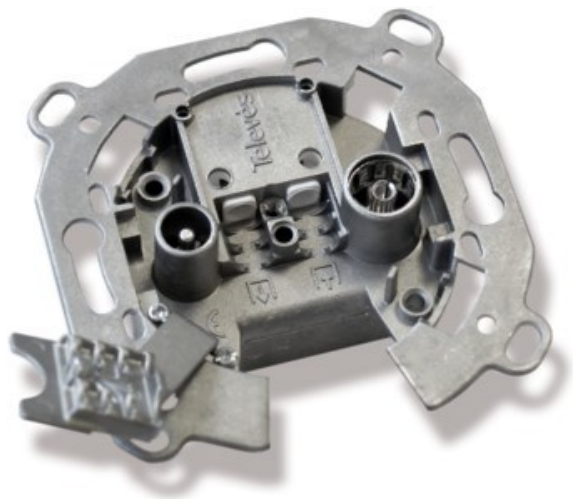

Kompetent. Sympathisch. Nah.

Unsere persönliche Empfehlung für Sie:

Televes UD2410ST Durchgangsdose

Artikelnummer 4572

Produkt-Highlights

- Innenleiter steckbar
- Für Innenleiter 0,65 mm bis 1,1 mm geeignet
- Sehr kleines Gehäuse
- Abgerundete Kanten an der Kabeleinführung
- Breitbandig 4-2400 MHz
- RK-tauglich
- DC-Durchlass
- UNI-Cable tauglich