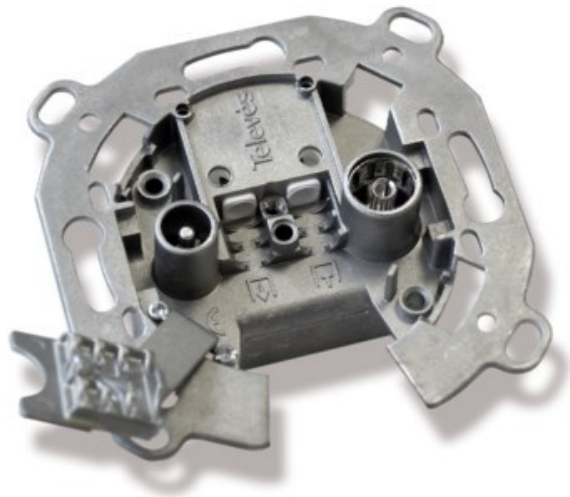

## Televes UD2410ST Durchgangsdose

Artikelnummer 4572

### Produkt-Highlights

- Innenleiter steckbar
- Für Innenleiter 0,65 mm bis 1,1 mm geeignet
- Sehr kleines Gehäuse
- Abgerundete Kanten an der Kabeleinführung
- Breitbandig 4-2400 MHz
- RK-tauglich
- DC-Durchlass
- UNI-Cable tauglich