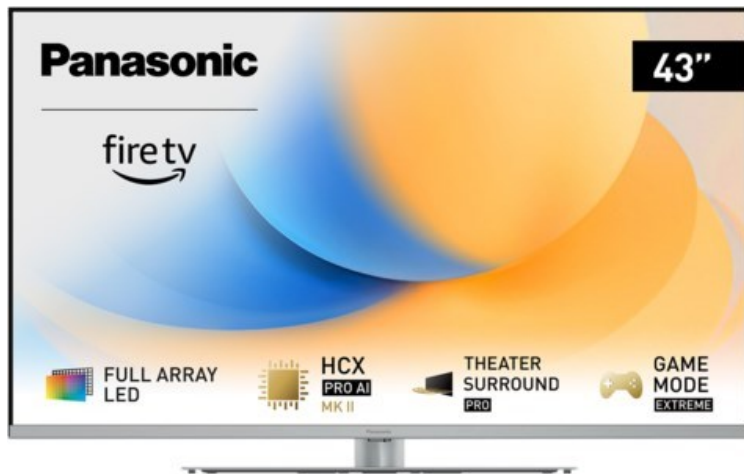

Kompetent. Sympathisch. Nah.

Unsere persönliche Empfehlung für Sie:

Panasonic TV-43W93AE6 | silber

Artikelnummer 18613

Produkt-Highlights

- Full-Array-LED-Hintergrundbeleuchtung mit Dimmung - Hoher Kontrast und Helligkeit, tiefes Schwarz
- HCX PRO AI Processor MK II - Hervorragende Bild- und Tonqualität dank KI-Optimierung und 144 Hz
- Theater Surround Pro - Premium-Heimkino-Sounderlebnis mit verschiedenen Klangmodi und Dolby Atmos®
- Game Mode Extreme - Perfektes Spielerlebnis mit Game Control Board, reduzierter Reaktionszeit, HDMI2.1 VRR/HFR/ALLM
- Multi HDR Ultimate - Unterstützt alle wichtigen HDR-Formate wie Dolby Vision IQ und HDR10+ Adaptive
- Panasonic Premium Fire TV - Intuitive Bedienbarkeit mit personalisierter Bedienung und Empfehlungen für Inhalte

Bildeigenschaften

- Auflösung: Ultra HD (4K)
- Hintergrundbeleuchtung: LED

Ausstattung & Technik

- Bildschirmdiagonale: 108 cm
- Bildschirmdiagonale: 43"
- max. Auflösung (Horizontal): 3840

- max. Auflösung (Vertikal): 2160
- Bildfrequenz: 120 Hz
- WLAN Ausstattung: WLAN integriert