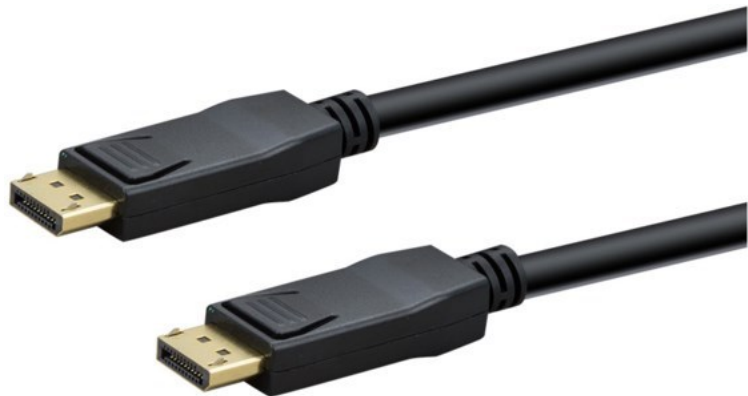

e+p DP 402/1 DisplayPort Kabel (1m) | schwarz

Artikelnummer 18424

Produkt-Highlights

- DisplayPort Stecker + DisplayPort Stecker
- Auflösungen bis 8K x 4K bei 60Hz, 4K x 2K bei 120Hz
- Dynamische hohe Kontrastraten (dynamic HDR)
- Reihenschaltung von Monitoren (Daisy Chain)
- Kopierschutz HDCP 2.2
- Vergoldete Kontakte
- 1 m Kabellänge