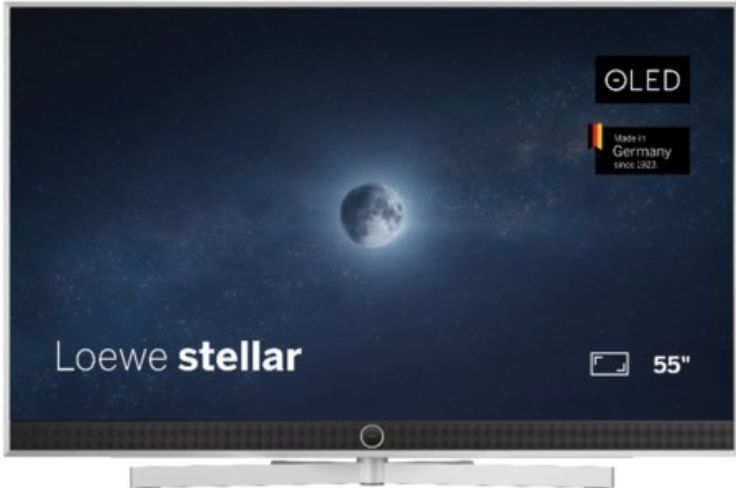

Kompetent. Sympathisch. Nah.

Unsere persönliche Empfehlung für Sie:

Loewe stellar. 55 dr+ | alu brushed/alu

Artikelnummer 18833

Produkt-Highlights

- Ultra HD OLED Panel mit MLA (Micro Lens Array) & META-Technologie
- Loewe dual channel dr+ mit SSD für Multi-View und Multi-Recording
- Flexible Anschlüsse mit HDMI 2.1 und 144 Hz VRR für schnelles Konsolen-Gaming
- HDR10+ Adaptive Unterstützung
- Super-schnelles und smartes Loewe os mit App-Store und Zugriff eine großen Vielfalt an Video-on-Demand-Diensten für jeden Markt, darunter z.B. Netflix, Disney+, Samsung TV Plus, HD+, Magenta TV und vieles mehr
- 360° Craft-Design mit gebürstetem Alu und cleveren Konstruktionsdetails
- Dezentos Loewe magic.light und Bodenstandfuß mit magic.motion
- Loewe stellar mini Fernbedienung mit Bluetooth und Sprachsteuerung, inklusive Alexa Skills und Bixby
- Miracast, Apple Airplay und Samsung SmartThings Unterstützung

Produkttyp

- Technologie: OLED

Energieeffizienz / Verbrauchswerte

- Energy Label Version: 2019/2013
- Energieeffizienzklasse: E
- Energieeffizienzspektrum: Spektrum [A bis G]
- Energieverbrauch (kWh/1.000h): 63 kWh/1000h
- Energieverbrauch (HDR-Wiedergabe) (kWh/1.000h): 76 kWh/1000h
- Energieeffizienzklasse (HDR-Wiedergabe): F

Bildeigenschaften

- Auflösung: Ultra HD (4K)

Ausstattung & Technik

- Bildschirmdiagonale: 139 cm

- Bildschirmdiagonale: 55"
- max. Auflösung (Horizontal): 3840
- max. Auflösung (Vertikal): 2160
- Festplattenrekorder
- WLAN Ausstattung: WLAN integriert