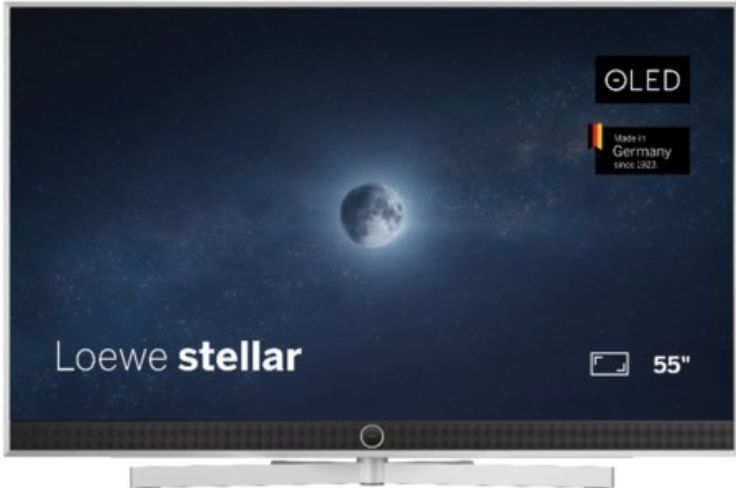

## Loewe stellar. 55 dr+ | alu brushed/alu

Artikelnummer 18833

### Produkt-Highlights

- Ultra HD OLED Panel mit MLA (Micro Lens Array) & META-Technologie
- Loewe dual channel dr+ mit SSD für Multi-View und Multi-Recording
- Flexible Anschlüsse mit HDMI 2.1 und 144 Hz VRR für schnelles Konsolen-Gaming
- HDR10+ Adaptive Unterstützung
- Super-schnelles und smartes Loewe os mit App-Store und Zugriff eine großen Vielfalt an Video-on-Demand-Diensten für jeden Markt, darunter z.B. Netflix, Disney+, Samsung TV Plus, HD+, Magenta TV und vieles mehr
- 360° Craft-Design mit gebürstetem Alu und cleveren Konstruktionsdetails
- Dezentos Loewe magic.light und Bodenstandfuß mit magic.motion
- Loewe stellar mini Fernbedienung mit Bluetooth und Sprachsteuerung, inklusive Alexa Skills und Bixby
- Miracast, Apple Airplay und Samsung SmartThings Unterstützung

### Bildeigenschaften

- Auflösung: Ultra HD (4K)