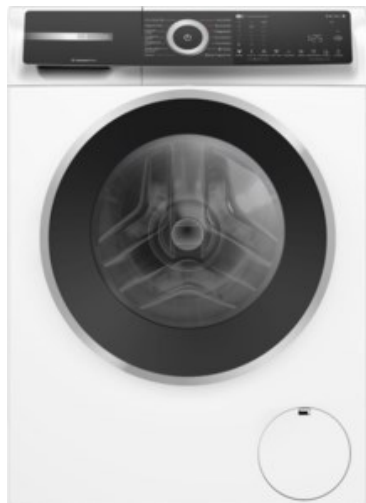

Bosch WGH244MH0 | weiss

Artikelnummer 18790

Produkt-Highlights

- **20% effizienter als die beste Energieeffizienzklasse A**
- **Mini Load:** schnelles und effizientes Waschen von Einzelteilen
- **Iron Assist:** reduziert Knitterfalten bis zu 50%
- **Home Connect:** smart vernetzte Hausgeräte erleichtern den Alltag
- **Fleckenautomatik:** entfernt 16 der hartnäckigsten Flecken ohne Vorbehandlung

Produkttyp

- Bauart: Stand-Waschmaschine

Energieeffizienz / Verbrauchswerte

- Energy Label Version: 2019/2014
- Energieeffizienzklasse: A
- Energieeffizienzspektrum: Spektrum [A bis G]
- Schleudereffizienzklasse: B
- Restfeuchte nach dem Schleudervorgang: 53 %
- Programmdauer des Eco-Programms: 228 Min.
- Betriebsgeräusch Schleudern: 70 dB(A)
- Geräuschemissionsklasse: A

- gewichteter Wasserverbrauch pro Betriebszyklus (Waschen): 50 l
- gewichteter Energieverbrauch pro 100 Betriebszyklen: 40 kWh

Ausstattung & Technik

- Fassungsvermögen Wäsche: 9 kg
- U/Min. in der max. Schleuderstufe: 1400 Upm
- Trommel-Ausführung: Edelstahl-Trommel
- Display-Typ: TFT-Display
- Restzeitanzeige
- Handwasch-Programm für Wolle

Gehäuseeigenschaften

- Höhe: 84,50 cm
- Breite: 59,80 cm
- Tiefe: 59 cm
- Gewicht: 73,50 kg
- Breite mit Verpackung: 65 cm
- Höhe mit Verpackung: 88 cm
- Tiefe mit Verpackung: 68 cm
- Gewicht mit Verpackung: 74,50 kg
- Farbe: weiß

Händler-Kontaktdaten:

Haselbauer TV-Video-Hifi
Inselbergstr. 43
99891 Tabarz
036259 59091
haselbauer-tv@t-online.de
www.IQ-haselbauer-tv.de

Ihr Ansprechpartner:

MARTIN HASELBAUER
haselbauer-tv@t-online.de

Unsere Öffnungszeiten:

Montag 09:00 - 13:00 / 15:00 - 18:00
Dienstag 09:00 - 13:00 / 15:00 - 18:00
Mittwoch 14:00 - 18:00
Donnerstag 14:00 - 18:00
Freitag 09:00 - 13:00 / 15:00 - 18:00