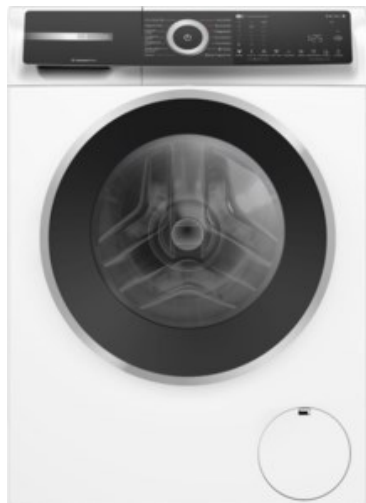

TV-Video-HiFi Haselbauer

Kompetent. Sympathisch. Nah.

Unsere persönliche Empfehlung für Sie:

Bosch WGH244MH0 | weiss

Artikelnummer 18790

Produkt-Highlights

- **20% effizienter als die beste Energieeffizienzklasse A**
- **Mini Load:** schnelles und effizientes Waschen von Einzelteilen
- **Iron Assist:** reduziert Knitterfalten bis zu 50%
- **Home Connect:** smart vernetzte Hausgeräte erleichtern den Alltag
- **Fleckenautomatik:** entfernt 16 der hartnäckigsten Flecken ohne Vorbehandlung

Produkttyp

- Bauart: Stand-Waschmaschine

Energieeffizienz / Verbrauchswerte

- Energy Label Version: 2019/2014
- Energieeffizienzklasse: A
- Energieeffizienzspektrum: Spektrum [A bis G]
- Schleudereffizienzklasse: B
- Restfeuchte nach dem Schleudervorgang: 53 %
- Programmdauer des Eco-Programms: 228 Min.
- Betriebsgeräusch Schleudern: 70 dB(A)
- Geräuschemissionsklasse: A

- gewichteter Wasserverbrauch pro Betriebszyklus (Waschen): 50 l
- gewichteter Energieverbrauch pro 100 Betriebszyklen: 40 kWh

Ausstattung & Technik

- Fassungsvermögen Wäsche: 9 kg
- U/Min. in der max. Schleuderstufe: 1400 Upm
- Trommel-Ausführung: Edelstahl-Trommel
- Display-Typ: TFT-Display
- Restzeitanzeige
- Handwasch-Programm für Wolle

Gehäuseeigenschaften

- Höhe: 84,50 cm
- Breite: 59,80 cm
- Tiefe: 59 cm
- Gewicht: 73,50 kg
- Breite mit Verpackung: 65 cm
- Höhe mit Verpackung: 88 cm
- Tiefe mit Verpackung: 68 cm
- Gewicht mit Verpackung: 74,50 kg
- Farbe: weiß