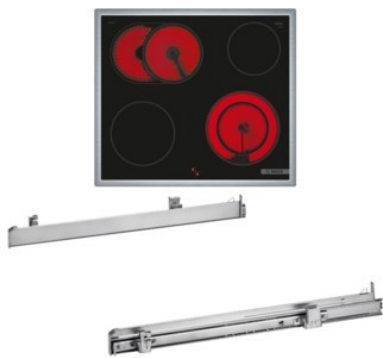

## Bosch HND411GS63 | edelstahl + edelstahl

Artikelnummer 18786

A+

### Produkt-Highlights

- **Rote LED-Display-Steuerung:** Einfach zu bedienen dank der Zeitfunktionen
- **3D-Heißluft:** Gleichmäßige Hitze für perfekte Ergebnisse auf bis zu drei Ebenen
- **Versenknebel:** Für eine leicht zu reinigende Front und ein elegantes Design
- **Bedienfeld am Herd:** Einfache Bedienung des Kochfeldes durch die Bedienelemente des Herdes
- **Bräterzone:** extra zuschaltbare Kochzone für großes Bratgeschirr wie Bräter und Fischtöpfe
- **Die 21 cm Kochzone:** erweiterbare Kochzone
- **Umlaufender Rahmen:** der flache, umlaufende Edelstahlrahmen ist ideal für die Einpassung in einen vorhandenen Arbeitsplattenausschnitt geeignet
- Inkl. HEZ538000 Clip-Auszug

### Gehäuseeigenschaften

- versenkbare Schalter
- Breite (Kochfeld): 58,30 cm
- Höhe (Kochfeld): 4,30 cm
- Tiefe (Kochfeld): 51,30 cm

- Gewicht (Kochfeld): 7,46 kg
- Breite (Backofen): 59,60 cm
- Höhe (Backofen): 59,50 cm
- Tiefe (Backofen): 54,80 cm
- Gewicht (Backofen): 34,80 kg
- Farbe: edelstahl