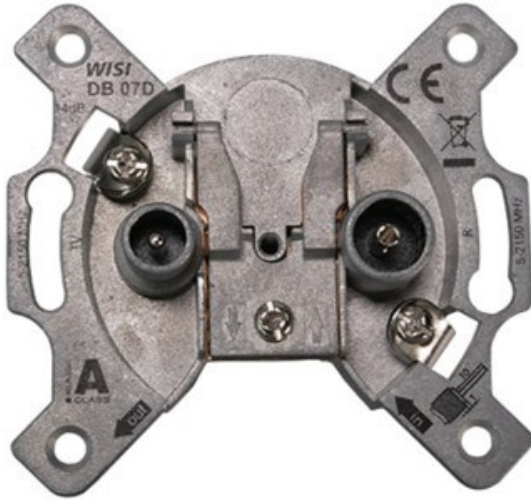

## Wisi DB 07D 2-Loch Durchgangsdose

Artikelnummer 18953

### Produkt-Highlights

- Universal 2-Loch Durchgangsdose für bidirektionale BK-Anlagen oder SAT-Einkabellösungen
- Breitbandiger Frequenzbereich 5...2150 MHz
- Hohe Entkopplung der Teilnehmerausgänge
- Hohes Schirmungsmaß der Klasse A, nach EN 50083-2
- Kabelzuführung von Ober- oder Unterseite der Antennendose