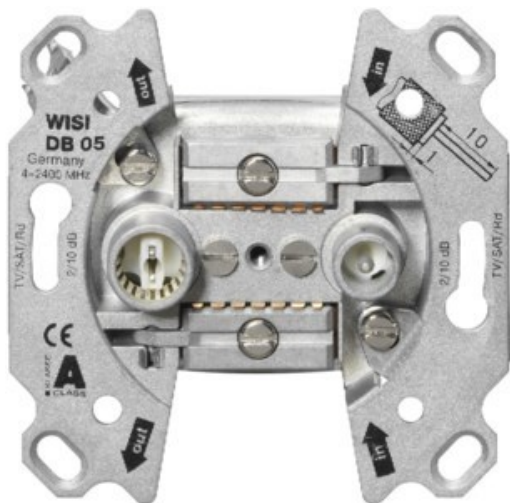

TV-Video-HiFi Haselbauer

Kompetent. Sympathisch. Nah.

Unsere persönliche Empfehlung für Sie:

Wisi DB 05 Universal Antennendose

Artikelnummer 17563

Produkt-Highlights

- Breitbandiger Frequenzbereich 5-2400 MHz
- Für bidirektionale BK-Anlagen oder SAT-Einkabellösungen
- Hohe Entkopplung der Teilnehmerausgänge
- Hohes Schirmungsmaß (≥ 85 dB) der Klasse A
- Kabelzuführung von Ober – oder Unterseite der Antennendose
- Anschlussdämpfung IEC Buchse: 10 dB (± 1 dB)
- Anschlussdämpfung IEC Stecker: 10 dB (± 1 dB)
- Durchgangsdämpfung: 2,5-3,5 dB
- Entkopplung Out 1 - Out 2: ≥ 30 dB