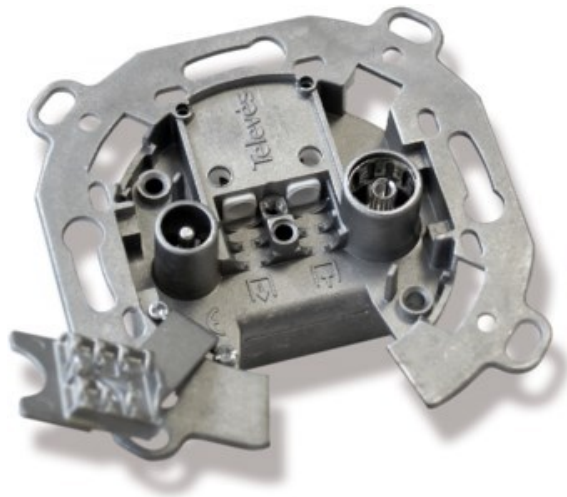

## Televes UD2410ST Durchgangsdose

Artikelnummer 4572

### Produkt-Highlights

- Innenleiter steckbar
- Für Innenleiter 0,65 mm bis 1,1 mm geeignet
- Sehr kleines Gehäuse
- Abgerundete Kanten an der Kabeleinführung
- Breitbandig 4-2400 MHz
- RK-tauglich
- DC-Durchlass
- UNI-Cable tauglich