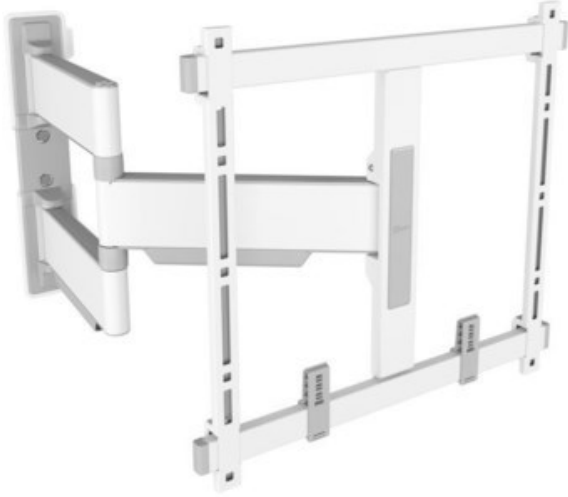

TV-Video-HiFi Haselbauer

Kompetent. Sympathisch. Nah.

Unsere persönliche Empfehlung für Sie:

Vogels TVM 5445 Full-Motion+ (32-65") | weiss

Artikelnummer 17547

Produkt-Highlights

- Schwenkbare, ultradünne TV-Wandhalterung - Ideal für große OLED/QLED-TV's
- Speziell für Fernseher mit einer Größe von 32 bis 65 Zoll
- Extrem flach und stark - Nur 4 cm von der Wand entfernt
- Um bis zu 180° drehbar
- Bis zu 35 kg max. Gewichtslast
- Sanfte OneFinger™-Bewegung - Dank beschichteter Lager und Präzisionsstahlwellen
- 2D-Leveling™: So bleibt Ihr Fernseher immer waagrecht - Präzise Nivellierung nach der Installation (horizontal und vertikal)
- Absolut gerade Installation - Kostenlose Wasserwaage inklusive
- TV-Schutzpates - Schützen Sie die Rückseite Ihres Fernsehers mit weichen Schutzpates