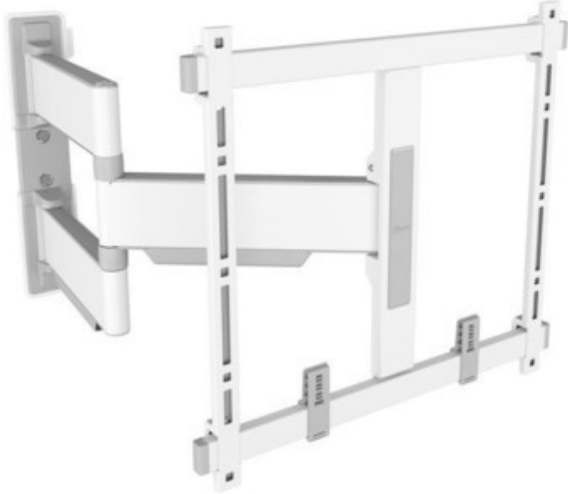

TV-Video-HiFi Haselbauer

Kompetent. Sympathisch. Nah.

Unsere persönliche Empfehlung für Sie:

Vogels TVM 5445 Full-Motion+ (32-65") | weiss

Artikelnummer 17547

Produkt-Highlights

- Schwenkbare, ultradünne TV-Wandhalterung - Ideal für große OLED/QLED-TV's
- Speziell für Fernseher mit einer Größe von 32 bis 65 Zoll
- Extrem flach und stark - Nur 4 cm von der Wand entfernt
- Um bis zu 180° drehbar
- Bis zu 35 kg max. Gewichtslast
- Sanfte OneFinger™-Bewegung - Dank beschichteter Lager und Präzisionsstahlwellen
- 2D-Leveling™: So bleibt Ihr Fernseher immer waagrecht - Präzise Nivellierung nach der Installation (horizontal und vertikal)
- Absolut gerade Installation - Kostenlose Wasserwaage inklusive
- TV-Schutzpatches - Schützen Sie die Rückseite Ihres Fernsehers mit weichen Schutzpatches