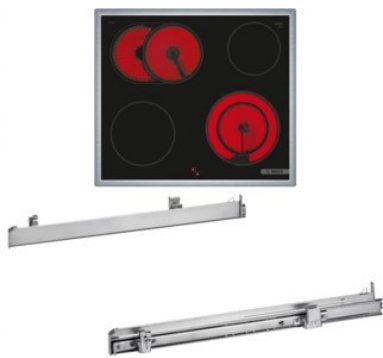

TV-Video-HiFi Haselbauer

Kompetent. Sympathisch. Nah.

Unsere persönliche Empfehlung für Sie:

Bosch HND411GS63 | edelstahl + edelstahl

Artikelnummer 18786

A+

Produkt-Highlights

- **Rote LED-Display-Steuerung:** Einfach zu bedienen dank der Zeitfunktionen
- **3D-Heißluft:** Gleichmäßige Hitze für perfekte Ergebnisse auf bis zu drei Ebenen
- **Versenknebel:** Für eine leicht zu reinigende Front und ein elegantes Design
- **Bedienfeld am Herd:** Einfache Bedienung des Kochfeldes durch die Bedienelemente des Herdes
- **Bräterzone:** extra zuschaltbare Kochzone für großes Bratgeschirr wie Bräter und Fischtöpfe
- **Die 21 cm Kochzone:** erweiterbare Kochzone
- **Umlaufender Rahmen:** der flache, umlaufende Edelstahlrahmen ist ideal für die Einpassung in einen vorhandenen Arbeitsplattenausschnitt geeignet
- Inkl. HEZ538000 Clip-Auszug

Produkttyp

- Produkttyp: Einbaugeräte Set

Energieeffizienz / Verbrauchswerte

- Energieeffizienzklasse: A+
- Energieeffizienzspektrum: Spektrum [A+++ bis D]
- Energieverbrauch bei Heißluft/Umluft: 0,69 kWh
- Energieverbrauch konventionell: 0,94 kWh
- Innenraum-Volumen: 71 l
- Backrohrvolumen: Large
- Anzahl der Garräume: 1

- Wärmequelle: Elektro

Ausstattung & Technik

- Teleskopauszug
- Elektronik Uhr

Gehäuseeigenschaften

- versenkbare Schalter
- Breite (Kochfeld): 58,30 cm
- Höhe (Kochfeld): 4,30 cm
- Tiefe (Kochfeld): 51,30 cm

- Gewicht (Kochfeld): 7,46 kg
- Breite (Backofen): 59,60 cm
- Höhe (Backofen): 59,50 cm
- Tiefe (Backofen): 54,80 cm
- Gewicht (Backofen): 34,80 kg
- Farbe: edelstahl

Händler-Kontaktdaten:

Haselbauer TV-Video-Hifi
Inselbergstr. 43
99891 Tabarz
036259 59091
haselbauer-tv@t-online.de
www.IQ-haselbauer-tv.de