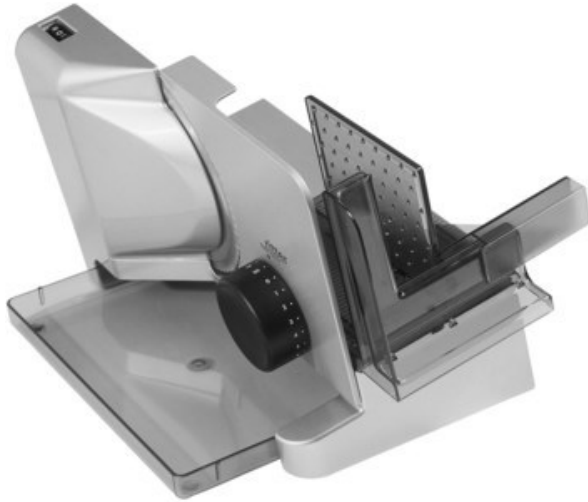

TV-Video-HiFi Haselbauer

Kompetent. Sympathisch. Nah.

Unsere persönliche Empfehlung für Sie:

Ritter E 16 Kompakt Diagonal | silbermetallic

Artikelnummer 10658

Produkt-Highlights

- Metallausführung schräg gestellt
- Silbermetallic
- Wellenschliffmesser, 17 cm Ø
- Schnittstärkeeinstellung bis ca. 20 mm
- Sicherheits-Moment- und Dauerschalter
- Abnehmbarer Schlitten
- Schlittenweg ca. 18 cm
- Schneidgut-Auffangschale
- Kabeldepot

Ausstattung & Technik

- Leistung: 65 W
- Messer: Wellenschliffmesser
- schräge Anordnung der Schneidevorrichtung
- Auffangschale/Tablett

Bedienung

- max. Schnittstärkeeinstellung: 20 mm

- Gewicht: 3 kg
- Farbe: silber

Gehäuseeigenschaften

- Breite: 22,50 cm
- Höhe: 23 cm
- Tiefe: 33,50 cm

Händler-Kontaktdaten:

Haselbauer TV-Video-Hifi
Inselbergstr. 43
99891 Tabarz
036259 59091
haselbauer-tv@t-online.de
www.IQ-haselbauer-tv.de