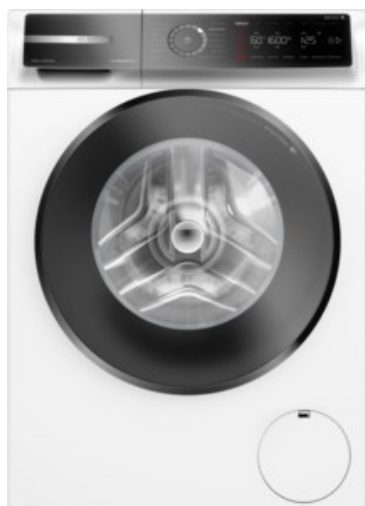

TV-Video-HiFi Haselbauer

Kompetent. Sympathisch. Nah.

Unsere persönliche Empfehlung für Sie:

Bosch WGB2560H0 | weiss

Artikelnummer 18744

Produkt-Highlights

- **Iron Assist:** reduziert Knitterfalten bis zu 50%
- **Dampf-Option:** Weniger bügeln, mehr Zeit für dich
- **Mini Load:** schnelles und effizientes Waschen von Einzelteilen
- **Home Connect:** smart vernetzte Hausgeräte erleichtern den Alltag
- **Easy Start:** wähle mithilfe der Kurzanleitung mühelos das beste Waschprogramm

Produkttyp

- Bauart: Stand-Waschmaschine

Energieeffizienz / Verbrauchswerte

- Energy Label Version: 2019/2014
- Energieeffizienzklasse: A
- Energieeffizienzspektrum: Spektrum [A bis G]
- Schleudereffizienzklasse: A
- Restfeuchte nach dem Schleudervorgang: 43,50 %
- Programmdauer des Eco-Programms: 237 Min.
- Betriebsgeräusch Schleudern: 72 dB(A)
- Geräuschemissionsklasse: A

- gewichteter Wasserverbrauch pro Betriebszyklus (Waschen): 48 l
- gewichteter Energieverbrauch pro 100 Betriebszyklen: 35 kWh

Ausstattung & Technik

- Fassungsvermögen Wäsche: 10 kg
- U/Min. in der max. Schleuderstufe: 1600 Upm
- Trommel-Ausführung: Edelstahl-Trommel, Schontrommel
- Restzeitanzeige
- Handwasch-Programm für Wolle

Gehäuseeigenschaften

- Höhe: 84,50 cm

- Breite: 59,80 cm
- Tiefe: 59 cm
- Gewicht: 82,70 kg
- Breite mit Verpackung: 64 cm
- Höhe mit Verpackung: 88 cm
- Tiefe mit Verpackung: 68 cm
- Gewicht mit Verpackung: 83,50 kg
- Farbe: weiß

Händler-Kontaktdaten:

Haselbauer TV-Video-Hifi
Inselbergstr. 43
99891 Tabarz
036259 59091
haselbauer-tv@t-online.de
www.IQ-haselbauer-tv.de

Ihr Ansprechpartner:

MARTIN HASELBAUER
haselbauer-tv@t-online.de

Unsere Öffnungszeiten:

Montag	09:00 - 13:00 / 15:00 - 18:00
Dienstag	09:00 - 13:00 / 15:00 - 18:00
Mittwoch	14:00 - 18:00
Donnerstag	14:00 - 18:00
Freitag	09:00 - 13:00 / 15:00 - 18:00