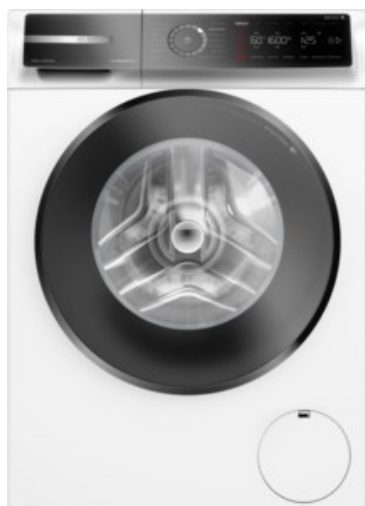

TV-Video-HiFi Haselbauer

Kompetent. Sympathisch. Nah.

Unsere persönliche Empfehlung für Sie:

Bosch WGB2560H0 | weiss

Artikelnummer 18744

Produkt-Highlights

- **Iron Assist:** reduziert Knitterfalten bis zu 50%
- **Dampf-Option:** Weniger bügeln, mehr Zeit für dich
- **Mini Load:** schnelles und effizientes Waschen von Einzelteilen
- **Home Connect:** smart vernetzte Hausgeräte erleichtern den Alltag
- **Easy Start:** wähle mithilfe der Kurzanleitung mühelos das beste Waschprogramm

Produkttyp

- Bauart: Stand-Waschmaschine

Energieeffizienz / Verbrauchswerte

- Energy Label Version: 2019/2014
- Energieeffizienzklasse: A
- Energieeffizienzspektrum: Spektrum [A bis G]
- Schleudereffizienzklasse: A
- Restfeuchte nach dem Schleudervorgang: 43,50 %
- Programmdauer des Eco-Programms: 237 Min.
- Betriebsgeräusch Schleudern: 72 dB(A)
- Geräuschemissionsklasse: A

- gewichteter Wasserverbrauch pro Betriebszyklus (Waschen): 48 l
- gewichteter Energieverbrauch pro 100 Betriebszyklen: 35 kWh

Ausstattung & Technik

- Fassungsvermögen Wäsche: 10 kg
- U/Min. in der max. Schleuderstufe: 1600 Upm
- Trommel-Ausführung: Edelstahl-Trommel, Schontrommel
- Restzeitanzeige
- Handwasch-Programm für Wolle

Gehäuseeigenschaften

- Höhe: 84,50 cm

- Breite: 59,80 cm
- Tiefe: 59 cm
- Gewicht: 82,70 kg
- Breite mit Verpackung: 64 cm
- Höhe mit Verpackung: 88 cm
- Tiefe mit Verpackung: 68 cm
- Gewicht mit Verpackung: 83,50 kg
- Farbe: weiß