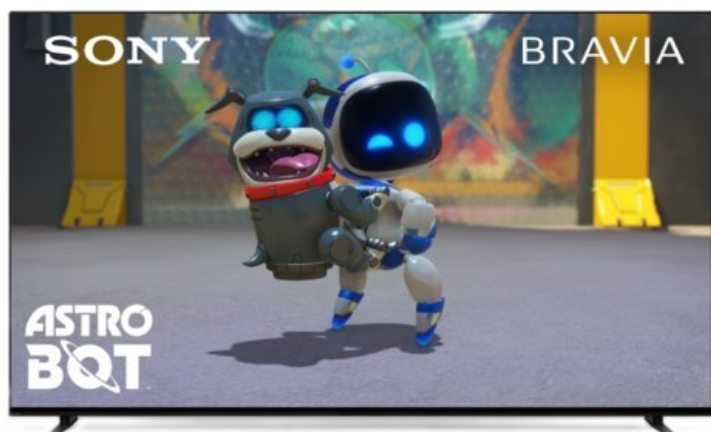

TV-Video-HiFi Haselbauer

Kompetent. Sympathisch. Nah.

Unsere persönliche Empfehlung für Sie:

Sony K-65XR80 | dunkles silber

Artikelnummer 18599

Produkt-Highlights

- Sonys helles OLED-Panel mit über 8 Millionen selbstleuchtenden Pixeln ist der Gipfel der Bildpräzision! Der XR Contrast Booster sorgt für einen naturgetreuen Kontrast, genau wie es die Creator beabsichtigt haben.
- Beim BRAVIA 8 ist der Bildschirm der Lautsprecher - genau wie bei einer Kinoleinwand! Voice Zoom 3 verbessert die Dialoge, und 3D Surround Upscaling sorgt für Surround Sound.
- Das eigene Zuhause in ein BRAVIA Kino verwandeln! Sony Soundbars mit 360 Spatial Sound Mapping erzeugen Phantom-Lautsprecher in einem kinoreifen Layout; Acoustic Center Sync sorgt für eine beeindruckende audiovisuelle Abstimmung.
- Der BRAVIA 8 steht im Mittelpunkt und fügt sich harmonisch in die Inneneinrichtung ein. Der 4-Wege-Standfuß bietet echte Flexibilität. Die wiederaufladbare Eco Fernbedienung ist hintergrundbeleuchtet und perfekt für Filmabende.
- Auf diesem Google TV sind über 10.000 Apps und Spiele verfügbar, außerdem gibt es Voice Search, Apple AirPlay 2 und Chromecast built-in.
- HDMI 2.1-Gaming-Funktionen sind enthalten (4K/120fps, VRR, ALLM) und das Gaming Menü bietet alle wichtigen Funktionen an einem Ort. PS5®-Benutzer können zusätzliche Gaming-Funktionen freischalten. Mit PS Remote Play kann man von überall aus spielen.
- SONY PICTURES CORE - In der SONY PICTURES CORE App 15 Filme einlösen, mit 24 Monaten Streaming. Von IMAX® Enhanced bis Dolby Atmos® - es gibt keinen besseren Weg zu sehen, wie unglaublich Filme auf dem BRAVIA 8 sind!

Bildeigenschaften

- Auflösung: Ultra HD (4K)
- HDR Wiedergabe

Ausstattung & Technik

- Bildschirmdiagonale: 164 cm
- Bildschirmdiagonale: 65"

- max. Auflösung (Horizontal): 3840
- max. Auflösung (Vertikal): 2160
- Bildfrequenz: 120 Hz
- WLAN Ausstattung: WLAN integriert