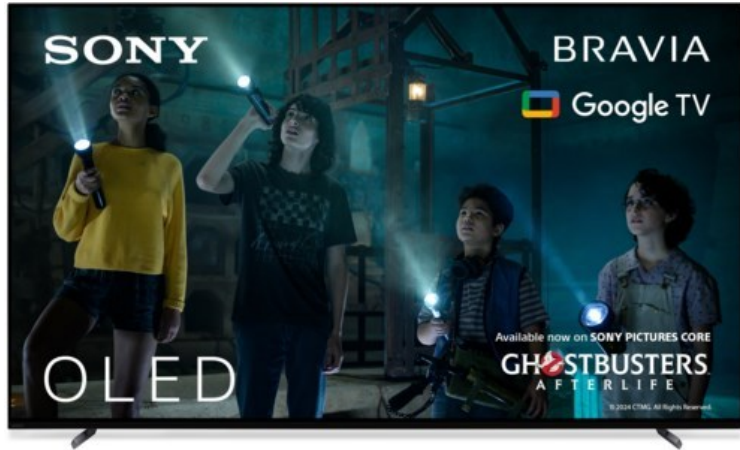

TV-Video-HiFi Haselbauer

Kompetent. Sympathisch. Nah.

Unsere persönliche Empfehlung für Sie:

Sony XR-65A80L | titanschwarz

Artikelnummer 17938

Produkt-Highlights

- 4K OLED-TV mit XR OLED Contrast Pro Technologie
- Cognitive Processor XR, XR 4K Upscaling, XR Triluminos Pro, XR Clear Image
- Dolby Vision, Netflix Calibrated Mode, IMAX Enhanced, HDR10, HLG
- Google TV mit Google Assistant und Zugang zu Mediatheken, YouTube sowie Google Play (Apps, Spiele, uvm.)
- Streaming Service BRAVIA CORE™ integriert
- VoD Services: u.a. Netflix, Amazon Prime Video, Disney+, Apple TV+, MagentaTV, Joyn, DAZN, Sky Ticket uvm
- Chromecast Built-in, Apple AirPlay/Apple HomeKit, kompatibel mit Amazon Alexa, TV SideView™ App für (Android/iOS)
- Acoustic Surface Audio+ & Dolby Atmos
- Gaming-Menü

Bildeigenschaften

- Auflösung: Ultra HD (4K)
- HDR Wiedergabe

Ausstattung & Technik

- Bildschirmdiagonale: 164 cm
- Bildschirmdiagonale: 65"

- max. Auflösung (Horizontal): 3840
- max. Auflösung (Vertikal): 2160
- WLAN Ausstattung: WLAN integriert