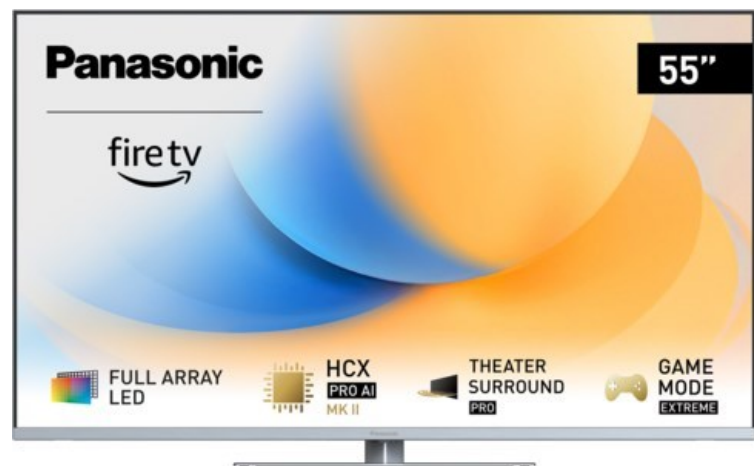

TV-Video-HiFi Haselbauer

Kompetent. Sympathisch. Nah.

Unsere persönliche Empfehlung für Sie:

Panasonic TV-55W93AE6 | silber

Artikelnummer 18611

Produkt-Highlights

- Full-Array-LED-Hintergrundbeleuchtung mit Dimmung - Hoher Kontrast und Helligkeit, tiefes Schwarz
- HCX PRO AI Processor MK II - Hervorragende Bild- und Tonqualität dank KI-Optimierung und 144 Hz
- Theater Surround Pro - Premium-Heimkino-Sounderlebnis mit verschiedenen Klangmodi und Dolby Atmos®
- Game Mode Extreme - Perfektes Spielerlebnis mit Game Control Board, reduzierter Reaktionszeit, HDMI2.1 VRR/HFR/ALLM
- Multi HDR Ultimate - Unterstützt alle wichtigen HDR-Formate wie Dolby Vision IQ und HDR10+ Adaptive
- Panasonic Premium Fire TV - Intuitive Bedienbarkeit mit personalisierter Bedienung und Empfehlungen für Inhalte

Bildeigenschaften

- Auflösung: Ultra HD (4K)
- Hintergrundbeleuchtung: LED

Ausstattung & Technik

- Bildschirmdiagonale: 139 cm
- Bildschirmdiagonale: 55"
- max. Auflösung (Horizontal): 3840

- max. Auflösung (Vertikal): 2160
- Bildfrequenz: 120 Hz
- WLAN Ausstattung: WLAN integriert