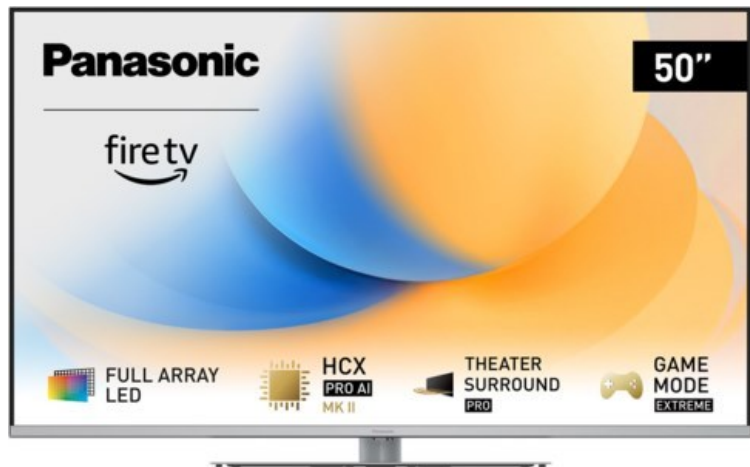

TV-Video-HiFi Haselbauer

Kompetent. Sympathisch. Nah.

Unsere persönliche Empfehlung für Sie:

Panasonic TV-50W93AE6 | silber

Artikelnummer 18612

Produkt-Highlights

- Full-Array-LED-Hintergrundbeleuchtung mit Dimmung - Hoher Kontrast und Helligkeit, tiefes Schwarz
- HCX PRO AI Processor MK II - Hervorragende Bild- und Tonqualität dank KI-Optimierung und 144 Hz
- Theater Surround Pro - Premium-Heimkino-Sounderlebnis mit verschiedenen Klangmodi und Dolby Atmos®
- Game Mode Extreme - Perfektes Spielerlebnis mit Game Control Board, reduzierter Reaktionszeit, HDMI2.1 VRR/HFR/ALLM
- Multi HDR Ultimate - Unterstützt alle wichtigen HDR-Formate wie Dolby Vision IQ und HDR10+ Adaptive
- Panasonic Premium Fire TV - Intuitive Bedienbarkeit mit personalisierter Bedienung und Empfehlungen für Inhalte

Bildeigenschaften

- Auflösung: Ultra HD (4K)
- Hintergrundbeleuchtung: LED

Ausstattung & Technik

- Bildschirmdiagonale: 126 cm
- Bildschirmdiagonale: 50"
- max. Auflösung (Horizontal): 3840

- max. Auflösung (Vertikal): 2160
- Bildfrequenz: 120 Hz
- WLAN Ausstattung: WLAN integriert