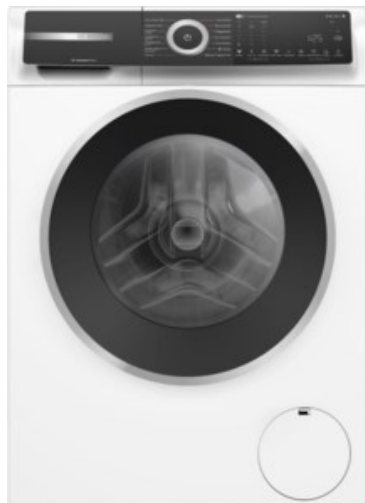

TV-Video-HiFi Haselbauer

Kompetent. Sympathisch. Nah.

Unsere persönliche Empfehlung für Sie:

Bosch WGH244MH0 | weiss

Artikelnummer 18790

Produkt-Highlights

- **20% effizienter als die beste Energieeffizienzklasse A**
- **Mini Load:** schnelles und effizientes Waschen von Einzelteilen
- **Iron Assist:** reduziert Knitterfalten bis zu 50%
- **Home Connect:** smart vernetzte Hausgeräte erleichtern den Alltag
- **Fleckenautomatik:** entfernt 16 der hartnäckigsten Flecken ohne Vorbehandlung

Produkttyp

- Bauart: Stand-Waschmaschine

Energieeffizienz / Verbrauchswerte

- Energy Label Version: 2019/2014
- Energieeffizienzklasse: A
- Energieeffizienzspektrum: Spektrum [A bis G]
- Schleudereffizienzklasse: B
- Restfeuchte nach dem Schleudervorgang: 53 %
- Programmdauer des Eco-Programms: 228 Min.
- Betriebsgeräusch Schleudern: 70 dB(A)
- Geräuschemissionsklasse: A

- gewichteter Wasserverbrauch pro Betriebszyklus (Waschen): 50 l
- gewichteter Energieverbrauch pro 100 Betriebszyklen: 40 kWh

Ausstattung & Technik

- Fassungsvermögen Wäsche: 9 kg
- U/Min. in der max. Schleuderstufe: 1400 Upm
- Trommel-Ausführung: Edelstahl-Trommel
- Display-Typ: TFT-Display
- Restzeitanzeige
- Handwasch-Programm für Wolle

Gehäuseeigenschaften

- Höhe: 84,50 cm
- Breite: 59,80 cm
- Tiefe: 59 cm
- Gewicht: 73,50 kg
- Breite mit Verpackung: 65 cm
- Höhe mit Verpackung: 88 cm
- Tiefe mit Verpackung: 68 cm
- Gewicht mit Verpackung: 74,50 kg
- Farbe: weiß