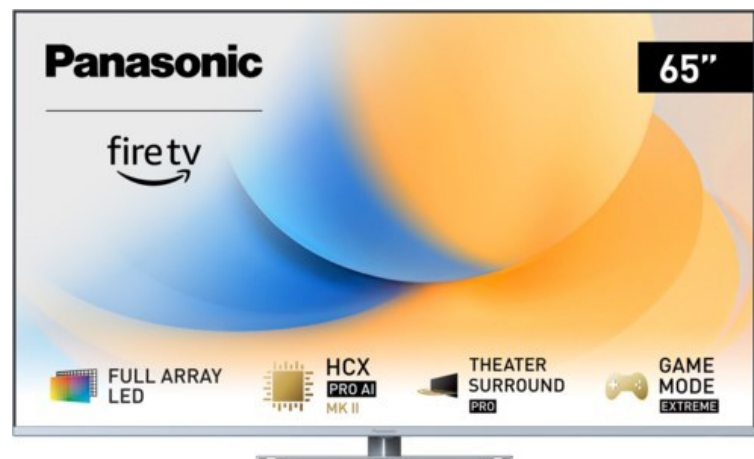

TV-Video-HiFi Haselbauer

Kompetent. Sympathisch. Nah.

Unsere persönliche Empfehlung für Sie:

Panasonic TV-65W93AE6 | silber

Artikelnummer 18610

Produkt-Highlights

- Full-Array-LED-Hintergrundbeleuchtung mit Dimmung - Hoher Kontrast und Helligkeit, tiefes Schwarz
- HCX PRO AI Processor MK II - Hervorragende Bild- und Tonqualität dank KI-Optimierung und 144 Hz
- Theater Surround Pro - Premium-Heimkino-Sounderlebnis mit verschiedenen Klangmodi und Dolby Atmos®
- Game Mode Extreme - Perfektes Spielerlebnis mit Game Control Board, reduzierter Reaktionszeit, HDMI2.1 VRR/HFR/ALLM
- Multi HDR Ultimate - Unterstützt alle wichtigen HDR-Formate wie Dolby Vision IQ und HDR10+ Adaptive
- Panasonic Premium Fire TV - Intuitive Bedienbarkeit mit personalisierter Bedienung und Empfehlungen für Inhalte

Produkttyp

- Technologie: LCD

Energieeffizienz / Verbrauchswerte

- Energy Label Version: 2019/2013
- Energieeffizienzklasse: G
- Energieeffizienzspektrum: Spektrum [A bis G]
- Energieverbrauch (kWh/1.000h): 112 kWh/1000h
- Energieverbrauch (HDR-Wiedergabe) (kWh/1.000h): 232 kWh/1000h
- Energieeffizienzklasse (HDR-Wiedergabe): G

Bildeigenschaften

- Auflösung: Ultra HD (4K)
- Hintergrundbeleuchtung: LED

Ausstattung & Technik

- Bildschirmdiagonale: 164 cm
- Bildschirmdiagonale: 65"
- max. Auflösung (Horizontal): 3840

- max. Auflösung (Vertikal): 2160
- Bildfrequenz: 120 Hz
- WLAN Ausstattung: WLAN integriert