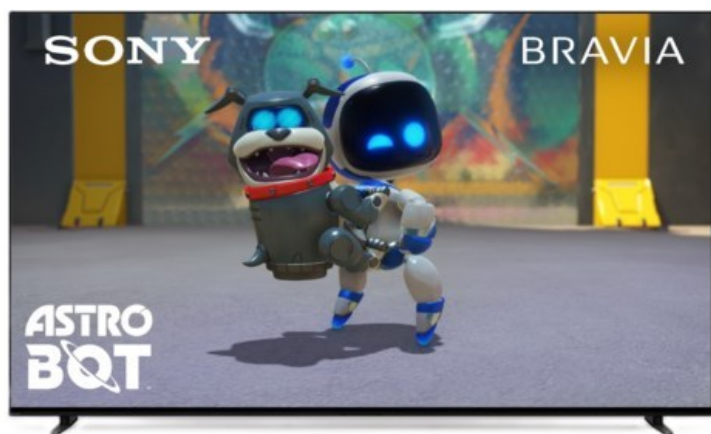

TV-Video-HiFi Haselbauer

Kompetent. Sympathisch. Nah.

Unsere persönliche Empfehlung für Sie:

Sony K-55XR80 | dunkles silber

Artikelnummer 18598

Produkt-Highlights

- Sonys helles OLED-Panel mit über 8 Millionen selbstleuchtenden Pixeln ist der Gipfel der Bildpräzision! Der XR Contrast Booster sorgt für einen naturgetreuen Kontrast, genau wie es die Creator beabsichtigt haben.
- Beim BRAVIA 8 ist der Bildschirm der Lautsprecher - genau wie bei einer Kinoleinwand! Voice Zoom 3 verbessert die Dialoge, und 3D Surround Upscaling sorgt für Surround Sound.
- Das eigene Zuhause in ein BRAVIA Kino verwandeln! Sony Soundbars mit 360 Spatial Sound Mapping erzeugen Phantom-Lautsprecher in einem kinoreifen Layout; Acoustic Center Sync sorgt für eine beeindruckende audiovisuelle Abstimmung.
- Der BRAVIA 8 steht im Mittelpunkt und fügt sich harmonisch in die Inneneinrichtung ein. Der 4-Wege-Standfuß bietet echte Flexibilität. Die wiederaufladbare Eco Fernbedienung ist hintergrundbeleuchtet und perfekt für Filmabende.
- Auf diesem Google TV sind über 10.000 Apps und Spiele verfügbar, außerdem gibt es Voice Search, Apple AirPlay 2 und Chromecast built-in.
- HDMI 2.1-Gaming-Funktionen sind enthalten (4K/120fps, VRR, ALLM) und das Gaming Menü bietet alle wichtigen Funktionen an einem Ort. PS5®-Benutzer können zusätzliche Gaming-Funktionen freischalten. Mit PS Remote Play kann man von überall aus spielen.
- SONY PICTURES CORE - In der SONY PICTURES CORE App 15 Filme einlösen, mit 24 Monaten Streaming. Von IMAX® Enhanced bis Dolby Atmos® - es gibt keinen besseren Weg zu sehen, wie unglaublich Filme auf dem BRAVIA 8 sind!

Bildeigenschaften

- Auflösung: Ultra HD (4K)
- HDR Wiedergabe

Ausstattung & Technik

- Bildschirmdiagonale: 139 cm
- Bildschirmdiagonale: 55"

- max. Auflösung (Horizontal): 3840
- max. Auflösung (Vertikal): 2160
- Bildfrequenz: 120 Hz
- WLAN Ausstattung: WLAN integriert