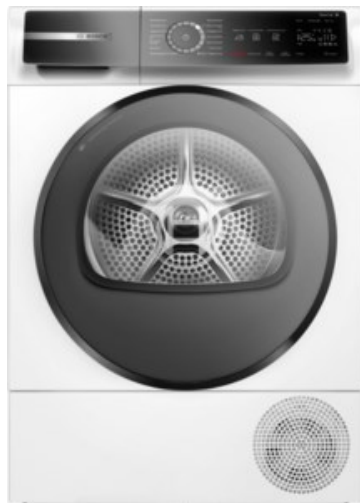

TV-Video-HiFi Haselbauer

Kompetent. Sympathisch. Nah.

Unsere persönliche Empfehlung für Sie:

Bosch WQB245B40 | weiss

Artikelnummer 17902

Produkt-Highlights

- Auto Dry trocknet deine Wäsche genauso, wie du es wünschst.
- **Smart Dry:** Sind Trockner und Waschmaschine vernetzt, erhältst du stets das optimale Trocknungsprogramm.
- Mit Home Connect lassen sich deine Hausgeräte bequem per Smartphone steuern.
- **Anti Vibration-Design:** extrem stabiler Vibrationsschutz sorgt für hohe Laufruhe.
- Klimafreundlicher Trockner mit dem umweltfreundlichsten Kühlmittel (R290).

Gehäuseeigenschaften

- Tür-Anschlag wechselbar

- Breite: 59,80 cm
- Höhe: 84,20 cm
- Tiefe: 61,30 cm
- Gewicht: 54,70 kg
- Breite mit Verpackung: 62 cm
- Höhe mit Verpackung: 88 cm
- Tiefe mit Verpackung: 67 cm
- Gewicht mit Verpackung: 55,60 kg
- Farbe: weiß