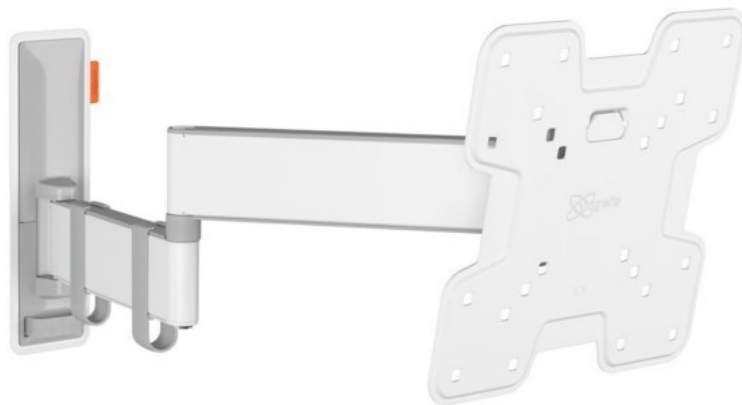

TV-Video-HiFi Haselbauer

Kompetent. Sympathisch. Nah.

Unsere persönliche Empfehlung für Sie:

Vogels TVM 3245 Full-Motion+ (19-43") | weiss

Artikelnummer 16631

Produkt-Highlights

- Vollbewegliche TV-Wandhalterung für 19-43" Flachbildfernseher
- VESA-Standard: 75mm x 75mm bis 200mm x 200mm
- Drehbar um bis zu 180°
- Neigbar um bis zu 20°
- Bis zu 15 kg (max.) Tragkraft
- Sanfte OneFinger-Bewegung
- Inklusive Kabelklemme: Führen Sie Ihre Kabel vom Fernseher zur Wand
- Konzipiert für den intensiven Gebrauch