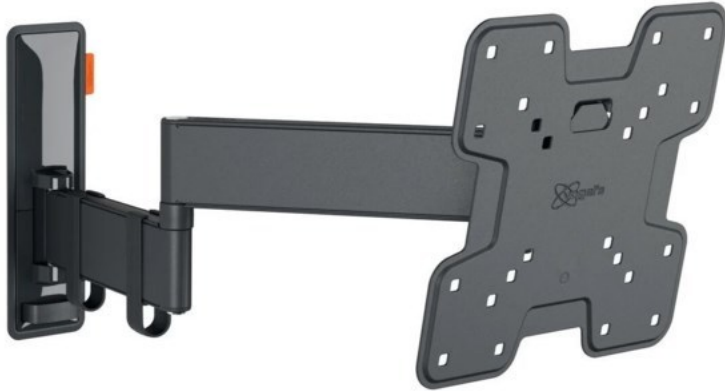

TV-Video-HiFi Haselbauer

Kompetent. Sympathisch. Nah.

Unsere persönliche Empfehlung für Sie:

Vogels TVM 3245 Full-Motion+ (19-43") | schwarz

Artikelnummer 16630

Produkt-Highlights

- Vollbewegliche TV-Wandhalterung für 19-43" Flachbildfernseher
- VESA-Standard: 75mm x 75mm bis 200mm x 200mm
- Drehbar um bis zu 180°
- Neigbar um bis zu 20°
- Bis zu 15 kg (max.) Tragkraft
- Sanfte OneFinger-Bewegung
- Inklusive Kabelklemme: Führen Sie Ihre Kabel vom Fernseher zur Wand
- Konzipiert für den intensiven Gebrauch