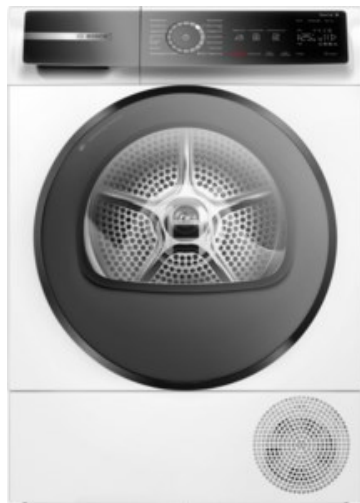

TV-Video-HiFi Haselbauer

Kompetent. Sympathisch. Nah.

Unsere persönliche Empfehlung für Sie:

Bosch WQB245B40 | weiss

Artikelnummer 17902

A+++

Produkt-Highlights

- Auto Dry trocknet deine Wäsche genauso, wie du es wünschst.
- **Smart Dry:** Sind Trockner und Waschmaschine vernetzt, erhältst du stets das optimale Trocknungsprogramm.
- Mit Home Connect lassen sich deine Hausgeräte bequem per Smartphone steuern.
- **Anti Vibration-Design:** extrem stabiler Vibrationsschutz sorgt für hohe Laufruhe.
- Klimafreundlicher Trockner mit dem umweltfreundlichsten Kühlmittel (R290).

Gehäuseeigenschaften

- Tür-Anschlag wechselbar

- Breite: 59,80 cm
- Höhe: 84,20 cm
- Tiefe: 61,30 cm
- Gewicht: 54,70 kg
- Breite mit Verpackung: 62 cm
- Höhe mit Verpackung: 88 cm
- Tiefe mit Verpackung: 67 cm
- Gewicht mit Verpackung: 55,60 kg
- Farbe: weiß