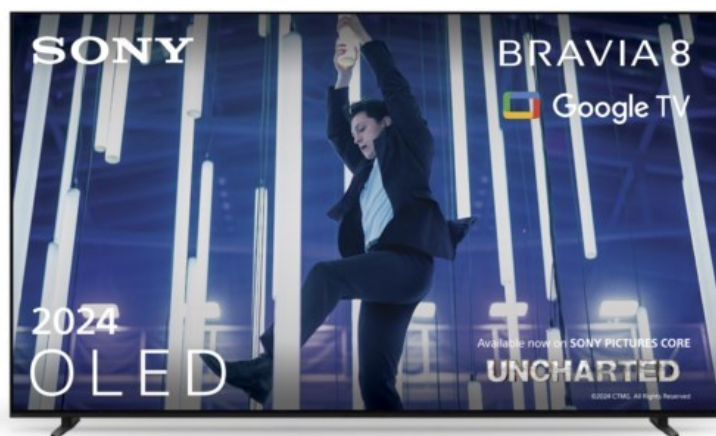

TV-Video-HiFi Haselbauer

Kompetent. Sympathisch. Nah.

Unsere persönliche Empfehlung für Sie:

Sony K-65XR80 | dunkles silber

Artikelnummer 18599

Produkt-Highlights

- Sonys helles OLED-Panel mit über 8 Millionen selbstleuchtenden Pixeln ist der Gipfel der Bildpräzision! Der XR Contrast Booster sorgt für einen naturgetreuen Kontrast, genau wie es die Creator beabsichtigt haben.
- Beim BRAVIA 8 ist der Bildschirm der Lautsprecher - genau wie bei einer Kinoleinwand! Voice Zoom 3 verbessert die Dialoge, und 3D Surround Upscaling sorgt für Surround Sound.
- Das eigene Zuhause in ein BRAVIA Kino verwandeln! Sony Soundbars mit 360 Spatial Sound Mapping erzeugen Phantom-Lautsprecher in einem kinoreifen Layout; Acoustic Center Sync sorgt für eine beeindruckende audiovisuelle Abstimmung.
- Der BRAVIA 8 steht im Mittelpunkt und fügt sich harmonisch in die Inneneinrichtung ein. Der 4-Wege-Standfuß bietet echte Flexibilität. Die wiederaufladbare Eco Fernbedienung ist hintergrundbeleuchtet und perfekt für Filmabende.
- Auf diesem Google TV sind über 10.000 Apps und Spiele verfügbar, außerdem gibt es Voice Search, Apple AirPlay 2 und Chromecast built-in.
- HDMI 2.1-Gaming-Funktionen sind enthalten (4K/120fps, VRR, ALLM) und das Gaming Menü bietet alle wichtigen Funktionen an einem Ort. PS5®-Benutzer können zusätzliche Gaming-Funktionen freischalten. Mit PS Remote Play kann man von überall aus spielen.
- SONY PICTURES CORE - In der SONY PICTURES CORE App 15 Filme einlösen, mit 24 Monaten Streaming. Von IMAX® Enhanced bis Dolby Atmos® - es gibt keinen besseren Weg zu sehen, wie unglaublich Filme auf dem BRAVIA 8 sind!

Bildeigenschaften

- Auflösung: Ultra HD (4K)
- HDR Wiedergabe

Ausstattung & Technik

- Bildschirmdiagonale: 164 cm
- Bildschirmdiagonale: 65"

- max. Auflösung (Horizontal): 3840
- max. Auflösung (Vertikal): 2160
- Bildfrequenz: 120 Hz
- WLAN Ausstattung: WLAN integriert