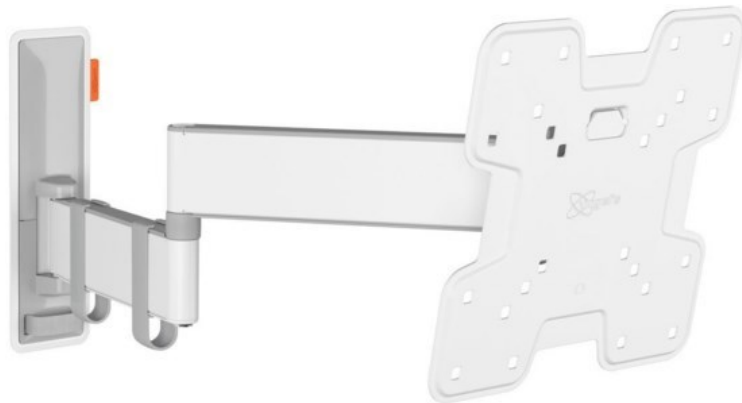

TV-Video-HiFi Haselbauer

Kompetent. Sympathisch. Nah.

Unsere persönliche Empfehlung für Sie:

Vogels TVM 3245 Full-Motion+ (19-43") | weiss

Artikelnummer 16631

Produkt-Highlights

- Vollbewegliche TV-Wandhalterung für 19-43" Flachbildfernseher
- VESA-Standard: 75mm x 75mm bis 200mm x 200mm
- Drehbar um bis zu 180°
- Neigbar um bis zu 20°
- Bis zu 15 kg (max.) Tragkraft
- Sanfte OneFinger-Bewegung
- Inklusive Kabelklemme: Führen Sie Ihre Kabel vom Fernseher zur Wand
- Konzipiert für den intensiven Gebrauch