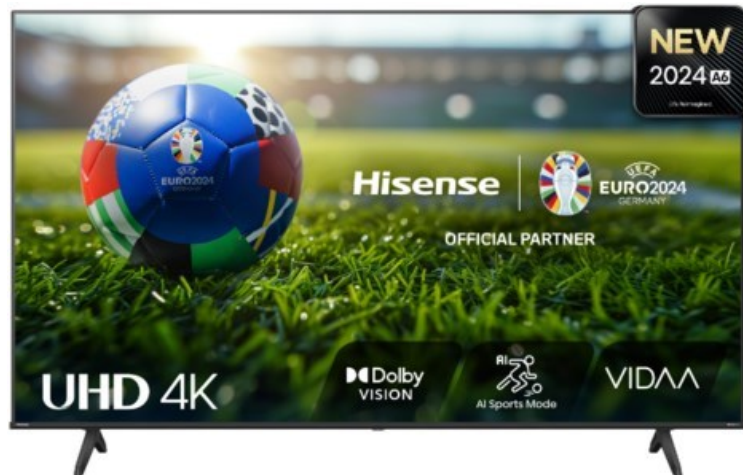

TV-Video-HiFi Haselbauer

Kompetent. Sympathisch. Nah.

Unsere persönliche Empfehlung für Sie:

Hisense 43A6N

Artikelnummer 18669

Produkt-Highlights

- 4K UHD LED-TV mit Local Dimming
- Dolby Vision
- HDR10+ & Filmmaker Modus
- UHD AI Upscaling Technologie
- Personalisierbare VIDAA U7.6 Smart TV Benutzeroberfläche
- alexa built-in & VIDAA Voice Sprachassistenten
- Game Mode Plus
- Content Share (Android / iOS) & VIDAA (Mobile App für Android / iOS)
- DVB-T2-C/-S2 Triple Tuner, 3x HDMI 2.1, 2x USB, CI+, AV-Eingang (Composite), Digitaler Audio-Ausgang (S/PDIF), LAN, WLAN & Bluetooth integriert

Bildeigenschaften

- Auflösung: Ultra HD (4K)
- Hintergrundbeleuchtung: LED
- HDR 10+ Wiedergabe

Ausstattung & Technik

- Bildschirmdiagonale: 108 cm

- Bildschirmdiagonale: 43"
- max. Auflösung (Horizontal): 3840
- max. Auflösung (Vertikal): 2160
- WLAN Ausstattung: WLAN integriert