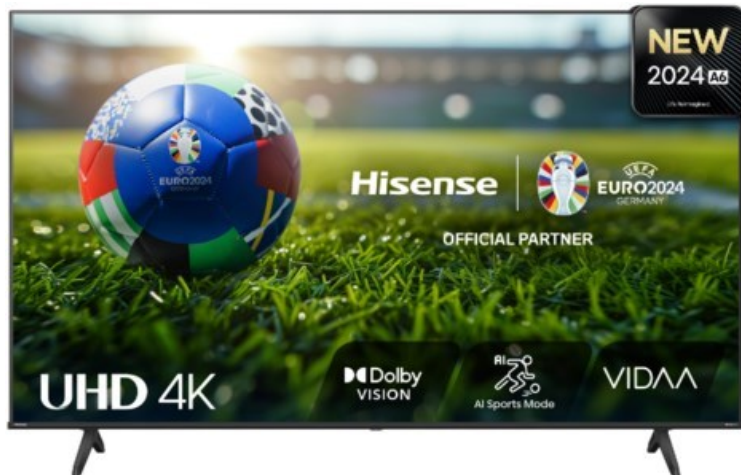

### Produkt-Highlights

- 4K UHD LED-TV mit Local Dimming
- Dolby Vision
- HDR10+ & Filmmaker Modus
- UHD AI Upscaling Technologie
- Personalisierbare VIDAA U7.6 Smart TV Benutzeroberfläche
- alexa built-in & VIDAA Voice Sprachassistenten
- Game Mode Plus
- Content Share (Android / iOS) & VIDAA (Mobile App für Android / iOS)
- DVB-T2-C/-S2 Triple Tuner, 3x HDMI 2.1, 2x USB, CI+, AV-Eingang (Composite), Digitaler Audio-Ausgang (S/PDIF), LAN, WLAN & Bluetooth integriert

### Ausstattung & Technik

- Bildschirmdiagonale: 189 cm

- Bildschirmdiagonale: 75"
- max. Auflösung (Horizontal): 3840
- max. Auflösung (Vertikal): 2160
- WLAN Ausstattung: WLAN integriert