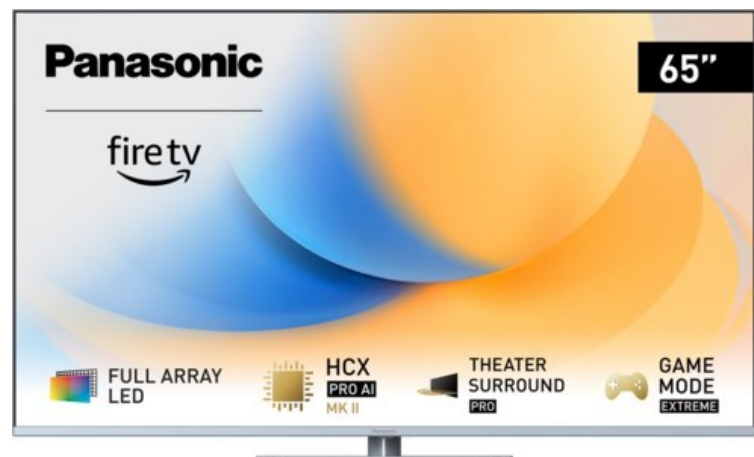

TV-Video-HiFi Haselbauer

Kompetent. Sympathisch. Nah.

Unsere persönliche Empfehlung für Sie:

Panasonic TV-65W93AE6 | silber

Artikelnummer 18610

Produkt-Highlights

- Full-Array-LED-Hintergrundbeleuchtung mit Dimmung - Hoher Kontrast und Helligkeit, tiefes Schwarz
- HCX PRO AI Processor MK II - Hervorragende Bild- und Tonqualität dank KI-Optimierung und 144 Hz
- Theater Surround Pro - Premium-Heimkino-Sounderlebnis mit verschiedenen Klangmodi und Dolby Atmos®
- Game Mode Extreme - Perfektes Spielerlebnis mit Game Control Board, reduzierter Reaktionszeit, HDMI2.1 VRR/HFR/ALLM
- Multi HDR Ultimate - Unterstützt alle wichtigen HDR-Formate wie Dolby Vision IQ und HDR10+ Adaptive
- Panasonic Premium Fire TV - Intuitive Bedienbarkeit mit personalisierter Bedienung und Empfehlungen für Inhalte

Produkttyp

- Technologie: LCD

Energieeffizienz / Verbrauchswerte

- Energy Label Version: 2019/2013
- Energieeffizienzklasse: G
- Energieeffizienzspektrum: Spektrum [A bis G]
- Energieverbrauch (kWh/1.000h): 112 kWh/1000h
- Energieverbrauch (HDR-Wiedergabe) (kWh/1.000h): 232 kWh/1000h
- Energieeffizienzklasse (HDR-Wiedergabe): G

Bildeigenschaften

- Auflösung: Ultra HD (4K)
- Hintergrundbeleuchtung: LED

Ausstattung & Technik

- Bildschirmdiagonale: 164 cm
- Bildschirmdiagonale: 65"
- max. Auflösung (Horizontal): 3840

- max. Auflösung (Vertikal): 2160
- Bildfrequenz: 120 Hz
- WLAN Ausstattung: WLAN integriert