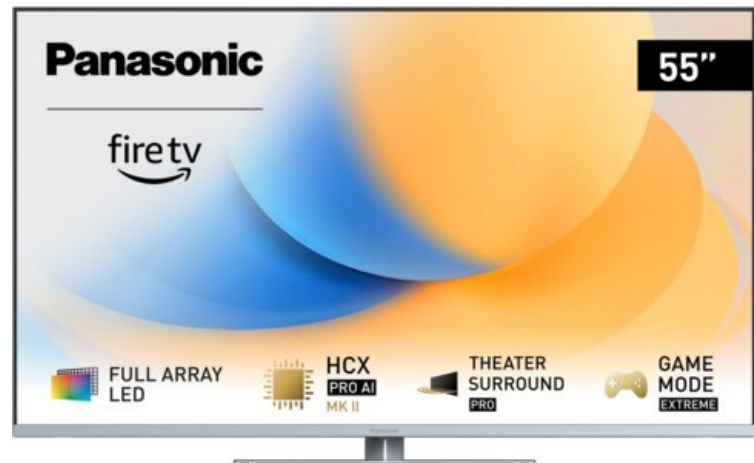

TV-Video-HiFi Haselbauer

Kompetent. Sympathisch. Nah.

Unsere persönliche Empfehlung für Sie:

Panasonic TV-55W93AE6 | silber

Artikelnummer 18611

Produkt-Highlights

- Full-Array-LED-Hintergrundbeleuchtung mit Dimmung - Hoher Kontrast und Helligkeit, tiefes Schwarz
- HCX PRO AI Processor MK II - Hervorragende Bild- und Tonqualität dank KI-Optimierung und 144 Hz
- Theater Surround Pro - Premium-Heimkino-Sounderlebnis mit verschiedenen Klangmodi und Dolby Atmos®
- Game Mode Extreme - Perfektes Spielerlebnis mit Game Control Board, reduzierter Reaktionszeit, HDMI2.1 VRR/HFR/ALLM
- Multi HDR Ultimate - Unterstützt alle wichtigen HDR-Formate wie Dolby Vision IQ und HDR10+ Adaptive
- Panasonic Premium Fire TV - Intuitive Bedienbarkeit mit personalisierter Bedienung und Empfehlungen für Inhalte

Bildeigenschaften

- Auflösung: Ultra HD (4K)
- Hintergrundbeleuchtung: LED

Ausstattung & Technik

- Bildschirmdiagonale: 139 cm
- Bildschirmdiagonale: 55"
- max. Auflösung (Horizontal): 3840

- max. Auflösung (Vertikal): 2160
- Bildfrequenz: 120 Hz
- WLAN Ausstattung: WLAN integriert