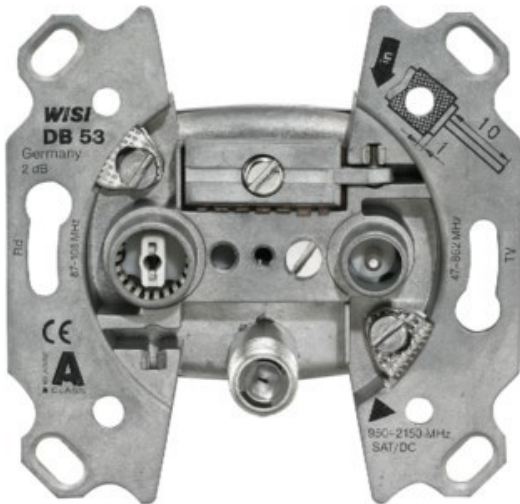

TV-Video-HiFi Haselbauer

Kompetent. Sympathisch. Nah.

Unsere persönliche Empfehlung für Sie:

Wisi DB 53 SAT-Antennendose

Artikelnummer 17565

Produkt-Highlights

- 3-Loch Stichdose
- Platzsparend dank flacher Bauweise
- Hohes Schirmungsmaß: >85 dB (Klasse A)
- Frequenzbereich: 47...2150 MHz
- Anschlussdämpfung TV / FM / SAT: <2 dB / 1.5 dB / <2 dB
- Entkopplung TV-SAT: ≥15 dB (typ. 25 dB)
- Rückflussdämpfung TV: ≥14 dB (≤ -1,5 dB pro Oktave ab 40 MHz, ≥10 dB)
- Durchgangsspannung: 24 V DC (Fernspeisestrom 500 mA)
- Anschlüsse: 1x F-Buchse, 1x IEC-Buchse, 1x IEC-Stecker