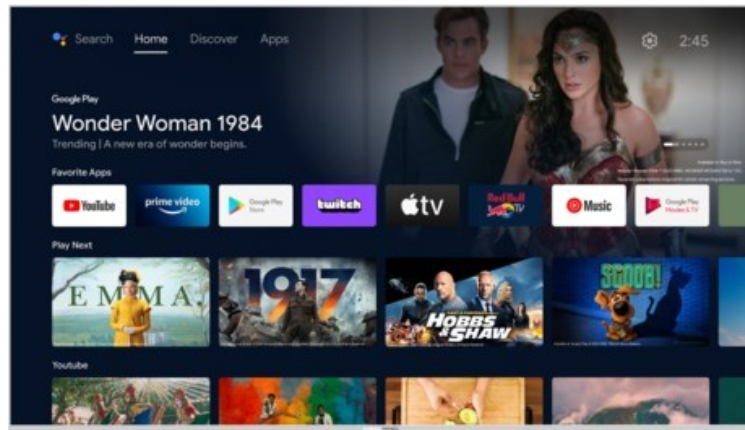

TV-Video-HiFi Haselbauer

Kompetent. Sympathisch. Nah.

Unsere persönliche Empfehlung für Sie:

Grundig 32 CHA 6390 Zürich | silber

Artikelnummer 18060

Produkt-Highlights

- 1.366 x 768 HD LED-TV
- DVB-T2 HD /-C /-S2 Triple Tuner
- 600 Hz PPR (Picture Perfection Rate)
- Android TV mit Zugriff auf Google Play Store Inhalte & Streaming Dienste
- Chromecast built-in
- Magic Fidelity Soundtechnologie
- USB-Recording (PVR) & Time-Shift
- Wiedergabe von Medien-Dateien über USB Eingang
- 2x HDMI, 1x USB, CI+, Digitaler Audio-Ausgang (optisch), Kopfhörer-Ausgang, LAN, WLAN & Bluetooth integriert

Bildeigenschaften

- Auflösung: HD Ready
- Hintergrundbeleuchtung: LED
- HDR Wiedergabe

Ausstattung & Technik

- Bildschirmdiagonale: 80 cm
- Bildschirmdiagonale: 32"

- max. Auflösung (Horizontal): 1366
- max. Auflösung (Vertikal): 768
- WLAN Ausstattung: WLAN integriert

Multimedia/Empfang

- Tuner: DVB-T2 Tuner, DVB-C Tuner, DVB-S2 Tuner
- USB-Aufnahme Funktion
- TimeShift
- USB-Medienwiedergabe
- Smart-TV: Online Videodienste, Online Apps erhältlich

Bedienung

- steuerbar über Smartphone/Tablet