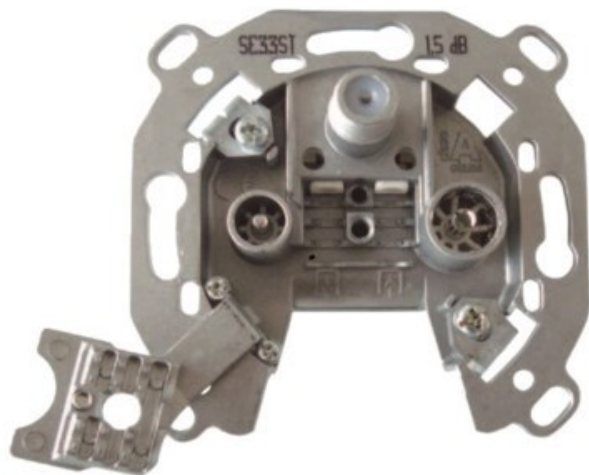

Kompetent. Sympathisch. Nah.

Unsere persönliche Empfehlung für Sie:

Televes 3-fach Stichleitungsdose

Artikelnummer 3705

Produkt-Highlights

- Innenleiter steckbar - sehr schnelle Montage
- Für Innenleiter 0,65 mm bis 1,1 mm geeignet
- Sehr kleines Gehäuse
- Abgerundete Kanten an der Kabeleinführung
- Breitbandig 4-2400 MHz
- Rückkanaltauglich
- DC-Durchlass (IEC-Buchse/F-Anschluss)
- UNI-Cable tauglich