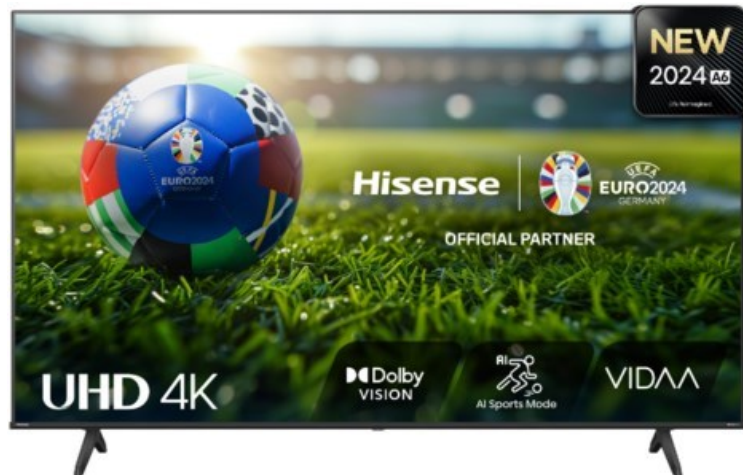

TV-Video-HiFi Haselbauer

Kompetent. Sympathisch. Nah.

Unsere persönliche Empfehlung für Sie:

Hisense 85A6N

Artikelnummer 18671

Produkt-Highlights

- 4K UHD LED-TV mit Local Dimming
- Dolby Vision
- HDR10+ & Filmmaker Modus
- UHD AI Upscaling Technologie
- Personalisierbare VIDAA U7.6 Smart TV Benutzeroberfläche
- alexa built-in & VIDAA Voice Sprachassistenten
- Game Mode Plus
- Content Share (Android / iOS) & VIDAA (Mobile App für Android / iOS)
- DVB-T2-C/-S2 Triple Tuner, 3x HDMI 2.1, 2x USB, CI+, A/V-Eingang (Composite), Digitaler Audio-Ausgang (S/PDIF), LAN, WLAN & Bluetooth integriert

Bildeigenschaften

- Auflösung: Ultra HD (4K)
- Hintergrundbeleuchtung: LED
- HDR 10+ Wiedergabe

Ausstattung & Technik

- Bildschirmdiagonale: 215 cm

- Bildschirmdiagonale: 85"
- max. Auflösung (Horizontal): 3840
- max. Auflösung (Vertikal): 2160
- WLAN Ausstattung: WLAN integriert